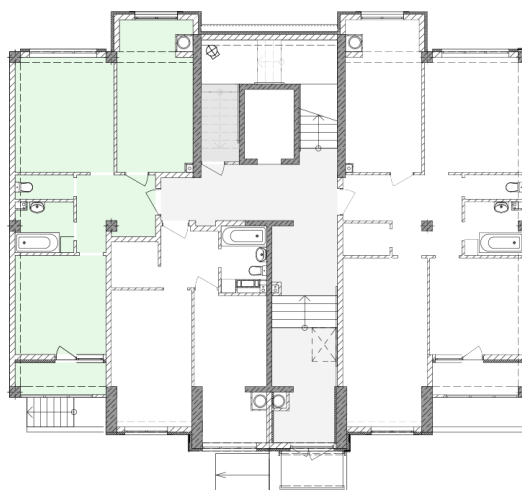

## Жилой комплекс «Евро Сити»

г. Севастополь, 6-м микрорайон Камышовой бухты, ул. Т. Шевченко, 49

- **Количество комнат:** 2
- **Общая площадь:** 59.05 м<sup>2</sup>

**Внимание!**

В связи с активными продажами, наличие данной квартиры, ее стоимость и условия покупки уточняйте у наших специалистов.