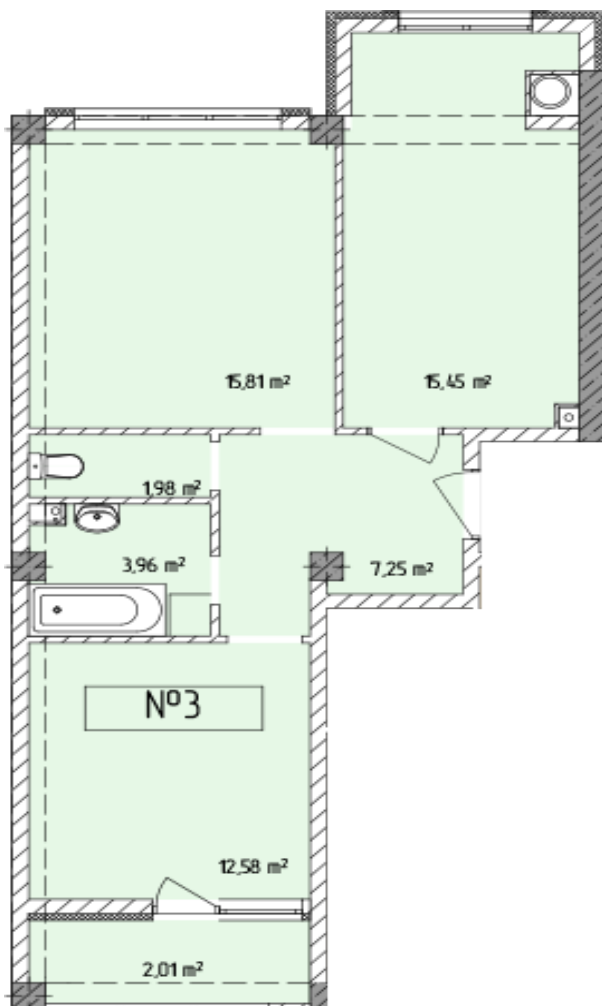

## Жилой комплекс «Евро Сити»

г. Севастополь, 6-м микрорайон Камышовой бухты, ул. Т. Шевченко, 49

- **Количество комнат:** 2
- **Общая площадь:** 59.05 м<sup>2</sup>

**Внимание!**

В связи с активными продажами, наличие данной квартиры, ее стоимость и условия покупки уточняйте у наших специалистов.