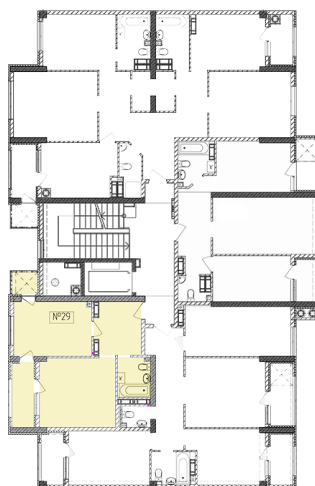

Жилой комплекс «Евро Сити»

г. Севастополь, 6-м микрорайон Камышовой бухты, ул. Т. Шевченко, 49

- **Количество комнат:** 1
- **Общая площадь:** 41.58 м²

Внимание!

В связи с активными продажами, наличие данной квартиры, ее стоимость и условия покупки уточняйте у наших специалистов.