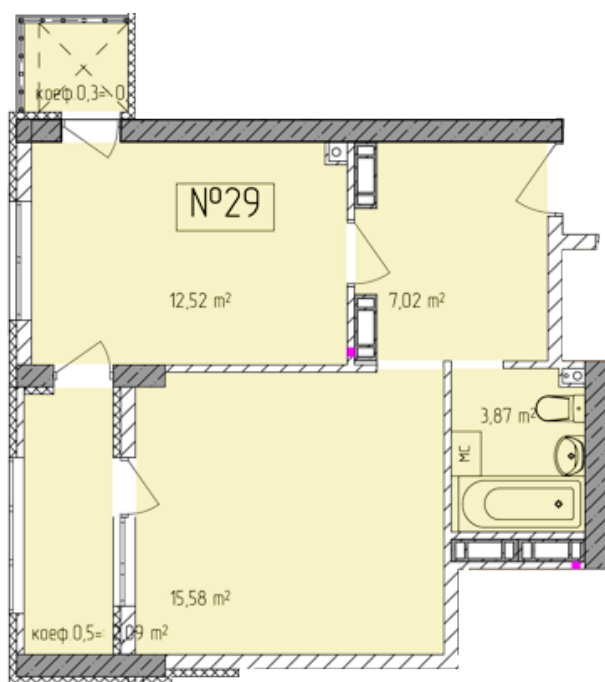

Жилой комплекс «Евро Сити»

г. Севастополь, 6-м микрорайон Камышовой бухты, ул. Т. Шевченко, 49

- **Количество комнат:** 1
- **Общая площадь:** 41.58 м²

Внимание!

В связи с активными продажами, наличие данной квартиры, ее стоимость и условия покупки уточняйте у наших специалистов.