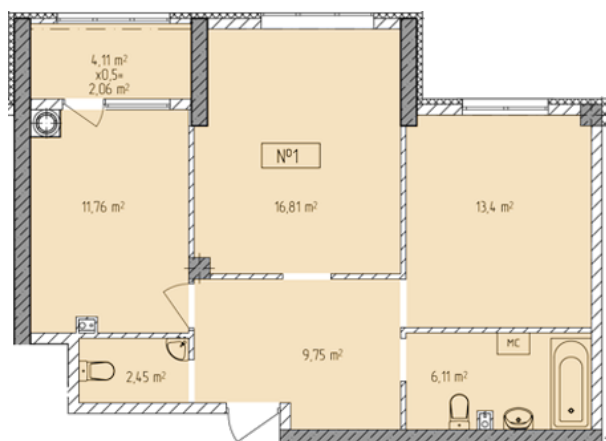

Жилой комплекс «Евро Сити»

г. Севастополь, 6-м микрорайон Камышовой бухты, ул. Т. Шевченко, 49

- **Количество комнат:** 2
- **Общая площадь:** 62.34 м²

Внимание!

В связи с активными продажами, наличие данной квартиры, ее стоимость и условия покупки уточняйте у наших специалистов.