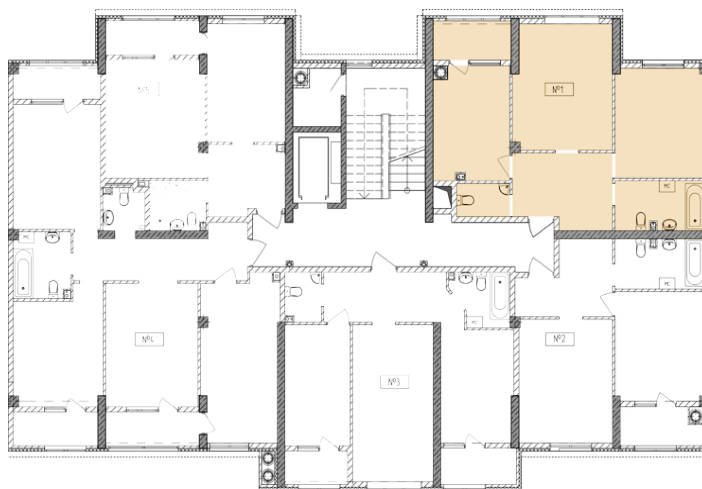

Жилой комплекс «Евро Сити»

г. Севастополь, 6-м микрорайон Камышовой бухты, ул. Т. Шевченко, 49

- **Количество комнат:** 2
- **Общая площадь:** 62.34 м²

Внимание!

В связи с активными продажами, наличие данной квартиры, ее стоимость и условия покупки уточняйте у наших специалистов.