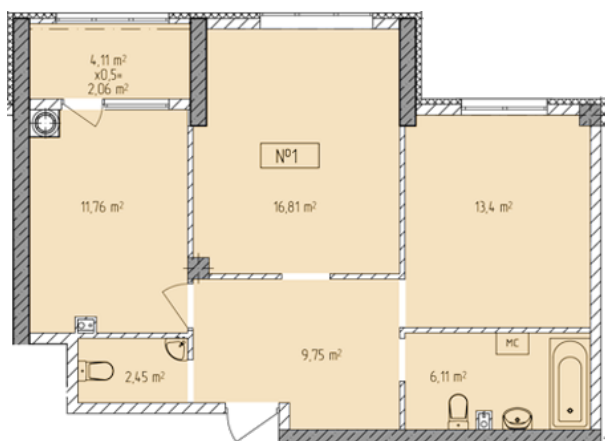

Жилой комплекс «Евро Сити»

г. Севастополь, 6-м микрорайон Камышовой бухты, ул. Т. Шевченко, 49

- **Количество комнат:** 2
- **Общая площадь:** 62.34 м²

Внимание!

В связи с активными продажами, наличие данной квартиры, ее стоимость и условия покупки уточняйте у наших специалистов.