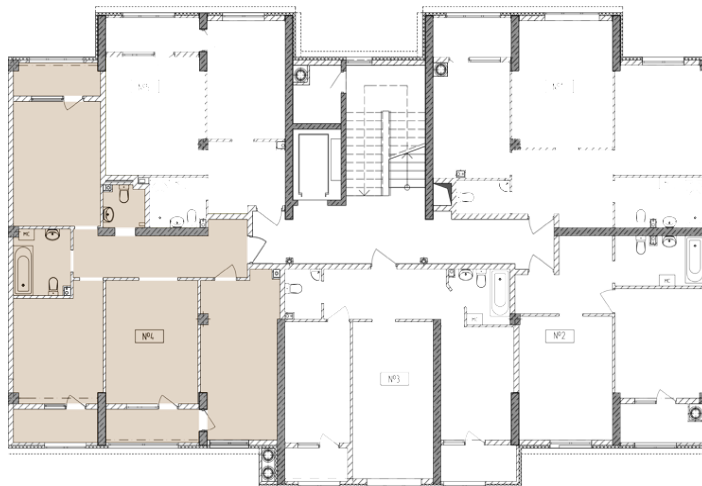

## Жилой комплекс «Евро Сити»

г. Севастополь, 6-м микрорайон Камышовой бухты, ул. Т. Шевченко, 49

- **Количество комнат:** 3
- **Общая площадь:** 85.21 м<sup>2</sup>