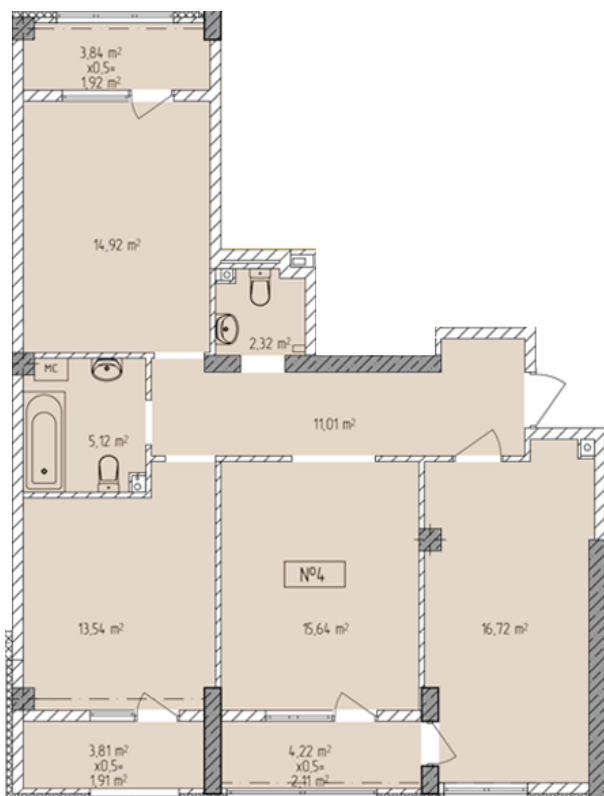

Жилой комплекс «Евро Сити»

г. Севастополь, 6-м микрорайон Камышовой бухты, ул. Т. Шевченко, 49

- **Количество комнат:** 3
- **Общая площадь:** 85.21 м²

Внимание!

В связи с активными продажами, наличие данной квартиры, ее стоимость и условия покупки уточняйте у наших специалистов.