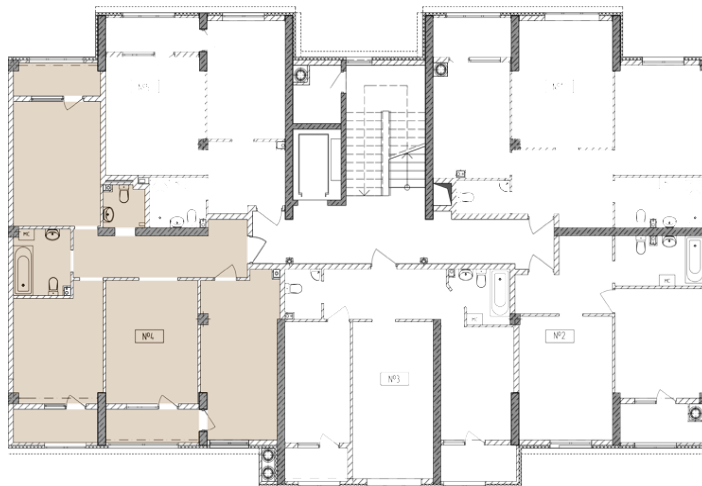

Жилой комплекс «Евро Сити»

г. Севастополь, 6-м микрорайон Камышовой бухты, ул. Т. Шевченко, 49

- **Количество комнат:** 3
- **Общая площадь:** 85.21 м²

Внимание!

В связи с активными продажами, наличие данной квартиры, ее стоимость и условия покупки уточняйте у наших специалистов.