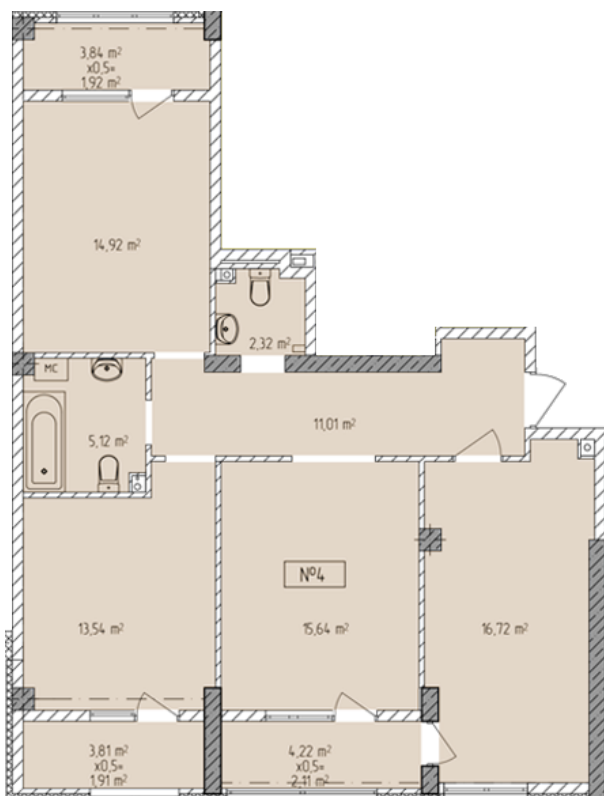

## Жилой комплекс «Евро Сити»

г. Севастополь, 6-м микрорайон Камышовой бухты, ул. Т. Шевченко, 49

- **Количество комнат:** 3
- **Общая площадь:** 85.21 м<sup>2</sup>