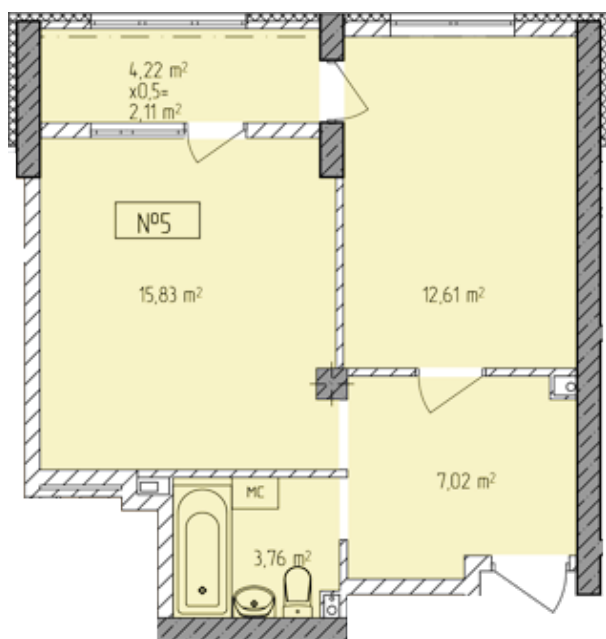

Жилой комплекс «Евро Сити»

г. Севастополь, 6-м микрорайон Камышовой бухты, ул. Т. Шевченко, 49

- **Количество комнат:** 1
- **Общая площадь:** 41.33 м²

Внимание!

В связи с активными продажами, наличие данной квартиры, ее стоимость и условия покупки уточняйте у наших специалистов.