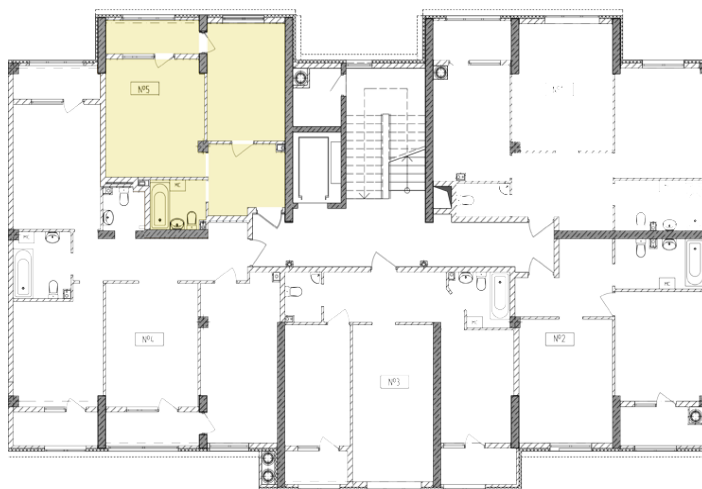

Жилой комплекс «Евро Сити»

г. Севастополь, 6-м микрорайон Камышовой бухты, ул. Т. Шевченко, 49

- **Количество комнат:** 1
- **Общая площадь:** 41.33 м²

Внимание!

В связи с активными продажами, наличие данной квартиры, ее стоимость и условия покупки уточняйте у наших специалистов.