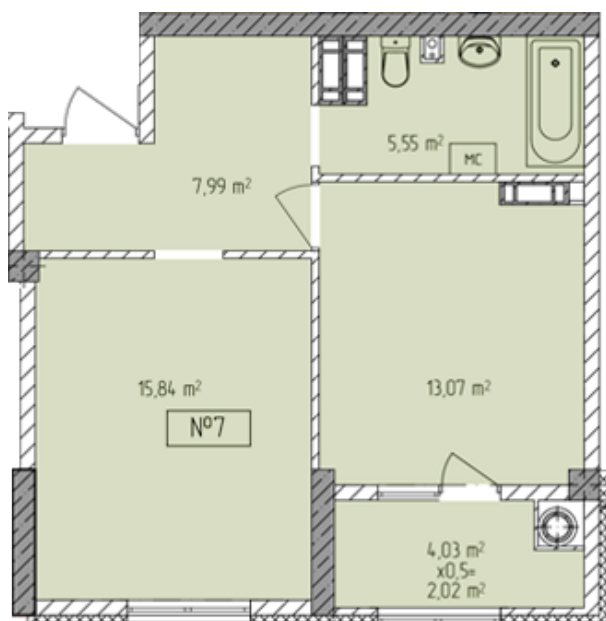

## Жилой комплекс «Евро Сити»

г. Севастополь, 6-м микрорайон Камышовой бухты, ул. Т. Шевченко, 49

- **Количество комнат:** 1
- **Общая площадь:** 44.47 м<sup>2</sup>