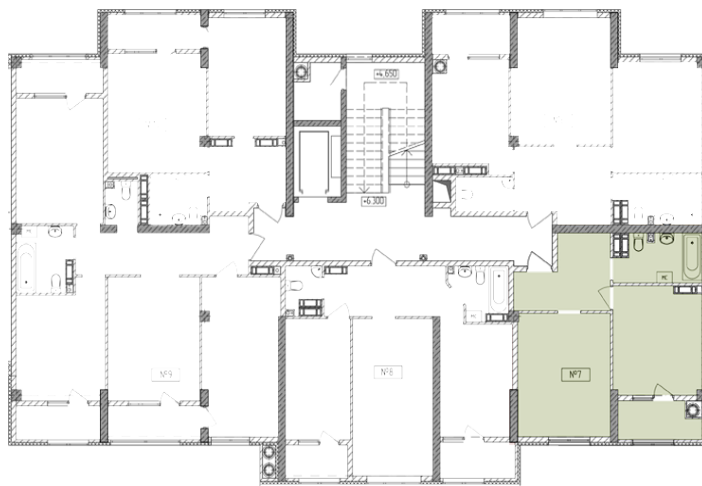

## Жилой комплекс «Евро Сити»

г. Севастополь, 6-м микрорайон Камышовой бухты, ул. Т. Шевченко, 49

- **Количество комнат:** 1
- **Общая площадь:** 44.47 м<sup>2</sup>