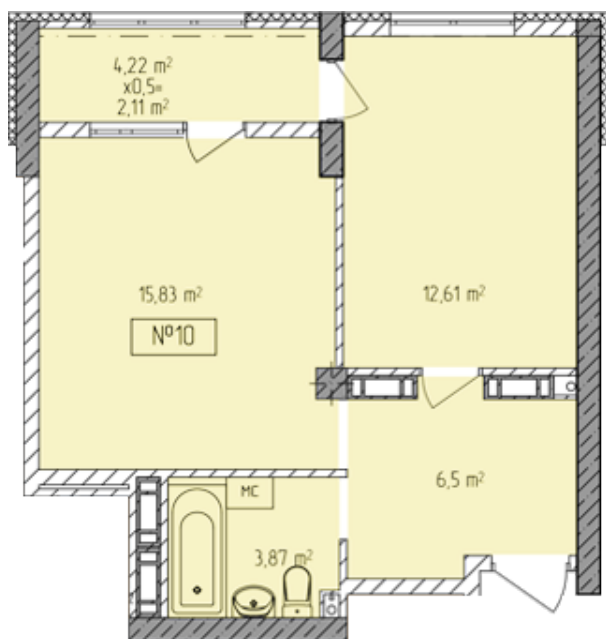

Жилой комплекс «Евро Сити»

г. Севастополь, 6-м микрорайон Камышовой бухты, ул. Т. Шевченко, 49

- **Количество комнат:** 1
- **Общая площадь:** 40.92 м²

Внимание!

В связи с активными продажами, наличие данной квартиры, ее стоимость и условия покупки уточняйте у наших специалистов.