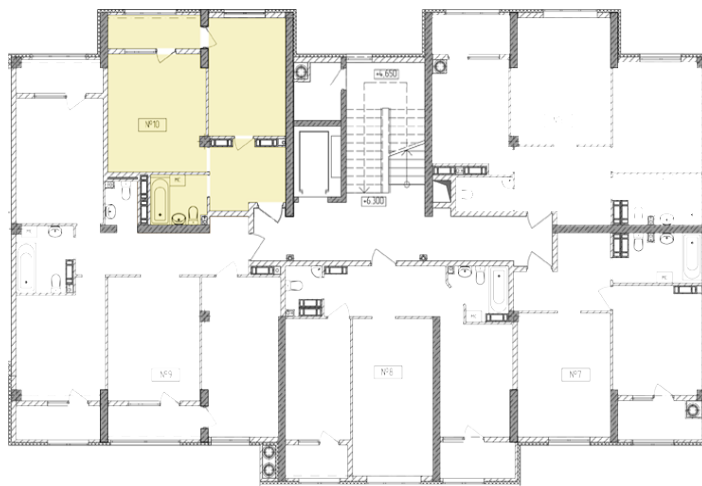

Жилой комплекс «Евро Сити»

г. Севастополь, 6-м микрорайон Камышовой бухты, ул. Т. Шевченко, 49

- **Количество комнат:** 1
- **Общая площадь:** 40.92 м²

Внимание!

В связи с активными продажами, наличие данной квартиры, ее стоимость и условия покупки уточняйте у наших специалистов.