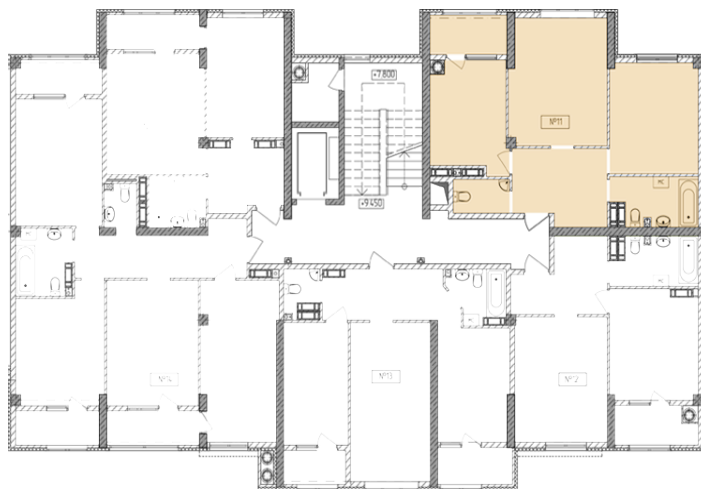

## Жилой комплекс «Евро Сити»

г. Севастополь, 6-м микрорайон Камышовой бухты, ул. Т. Шевченко, 49

- **Количество комнат:** 2
- **Общая площадь:** 60.94 м<sup>2</sup>