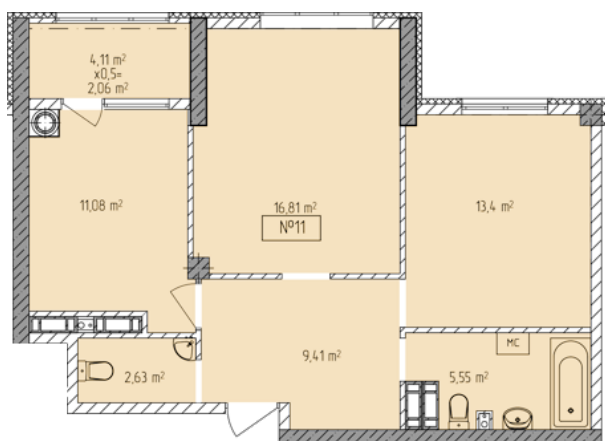

## Жилой комплекс «Евро Сити»

г. Севастополь, 6-м микрорайон Камышовой бухты, ул. Т. Шевченко, 49

- **Количество комнат:** 2
- **Общая площадь:** 60.94 м<sup>2</sup>