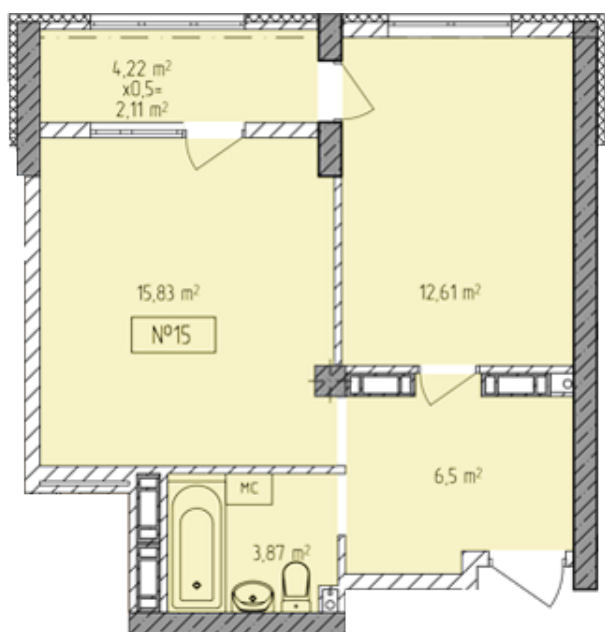

## Жилой комплекс «Евро Сити»

г. Севастополь, 6-м микрорайон Камышовой бухты, ул. Т. Шевченко, 49

- **Количество комнат:** 1
- **Общая площадь:** 40.92 м<sup>2</sup>