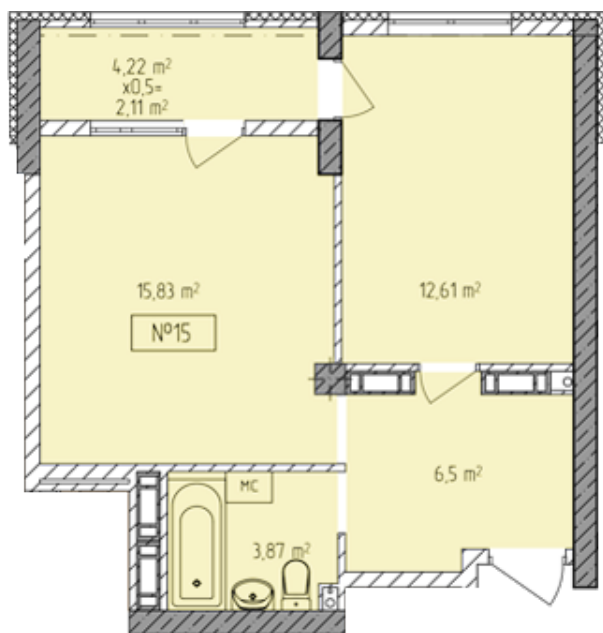

Жилой комплекс «Евро Сити»

г. Севастополь, 6-м микрорайон Камышовой бухты, ул. Т. Шевченко, 49

- **Количество комнат:** 1
- **Общая площадь:** 40.92 м²

Внимание!

В связи с активными продажами, наличие данной квартиры, ее стоимость и условия покупки уточняйте у наших специалистов.