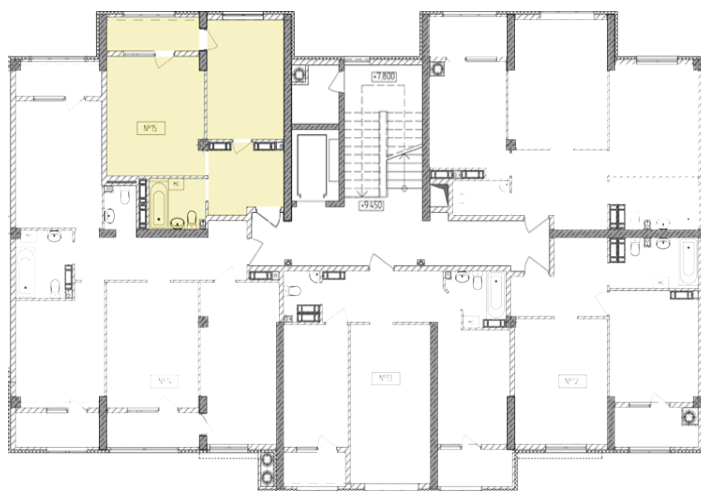

## Жилой комплекс «Евро Сити»

г. Севастополь, 6-м микрорайон Камышовой бухты, ул. Т. Шевченко, 49

- **Количество комнат:** 1
- **Общая площадь:** 40.92 м<sup>2</sup>