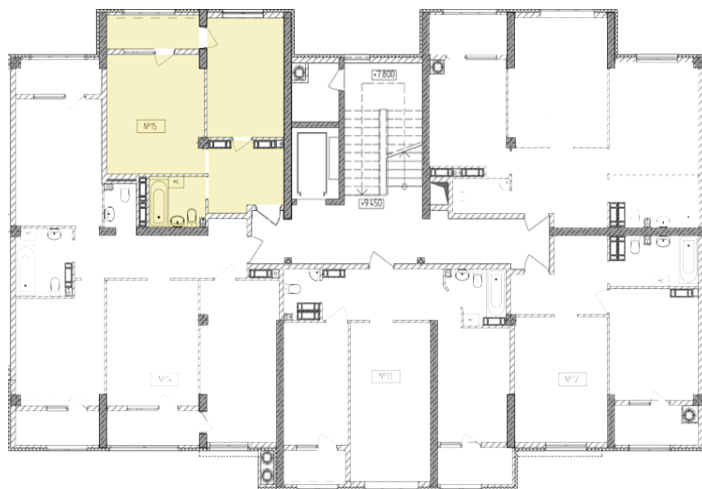

Жилой комплекс «Евро Сити»

г. Севастополь, 6-м микрорайон Камышовой бухты, ул. Т. Шевченко, 49

- **Количество комнат:** 1
- **Общая площадь:** 40.92 м²

Внимание!

В связи с активными продажами, наличие данной квартиры, ее стоимость и условия покупки уточняйте у наших специалистов.