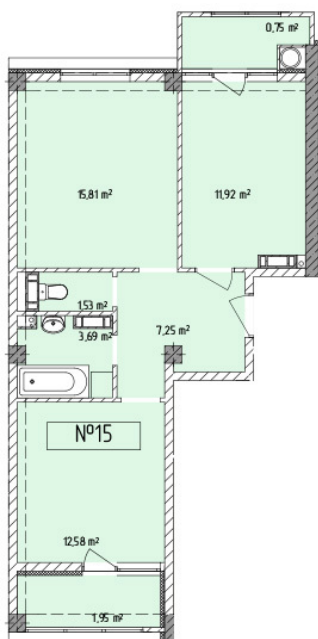

Жилой комплекс «Евро Сити»

г. Севастополь, 6-м микрорайон Камышовой бухты, ул. Т. Шевченко, 49

- **Количество комнат:** 2
- **Общая площадь:** 55.50 м²

Внимание!

В связи с активными продажами, наличие данной квартиры, ее стоимость и условия покупки уточняйте у наших специалистов.