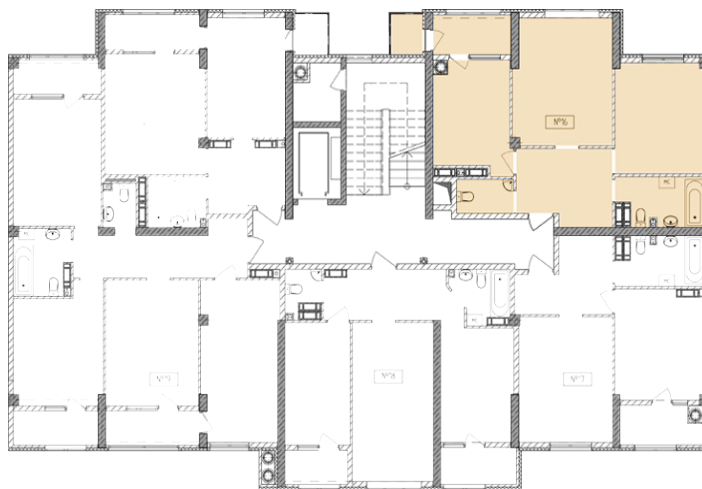

Жилой комплекс «Евро Сити»

г. Севастополь, 6-м микрорайон Камышовой бухты, ул. Т. Шевченко, 49

- **Количество комнат:** 2
- **Общая площадь:** 61.44 м²

Внимание!

В связи с активными продажами, наличие данной квартиры, ее стоимость и условия покупки уточняйте у наших специалистов.