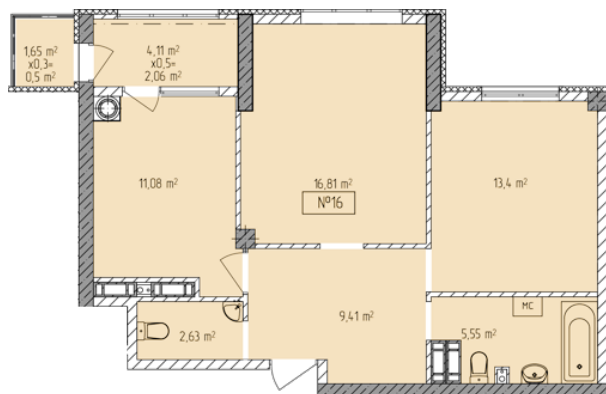

Жилой комплекс «Евро Сити»

г. Севастополь, 6-м микрорайон Камышовой бухты, ул. Т. Шевченко, 49

- **Количество комнат:** 2
- **Общая площадь:** 61.44 м²

Внимание!

В связи с активными продажами, наличие данной квартиры, ее стоимость и условия покупки уточняйте у наших специалистов.