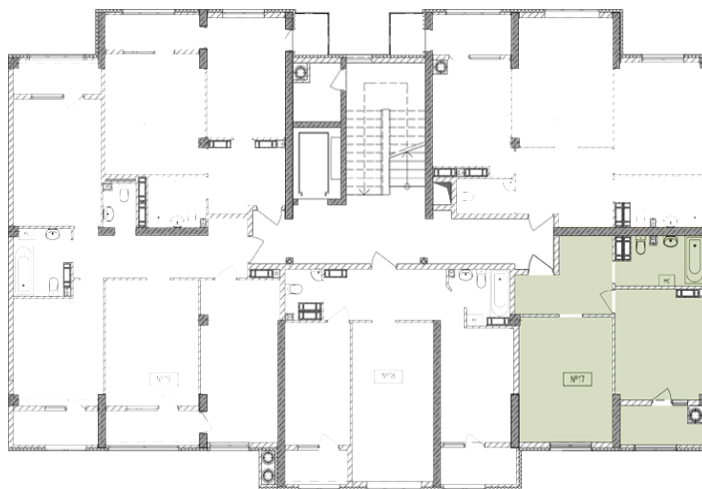

## Жилой комплекс «Евро Сити»

г. Севастополь, 6-м микрорайон Камышовой бухты, ул. Т. Шевченко, 49

- **Количество комнат:** 1
- **Общая площадь:** 44.47 м<sup>2</sup>