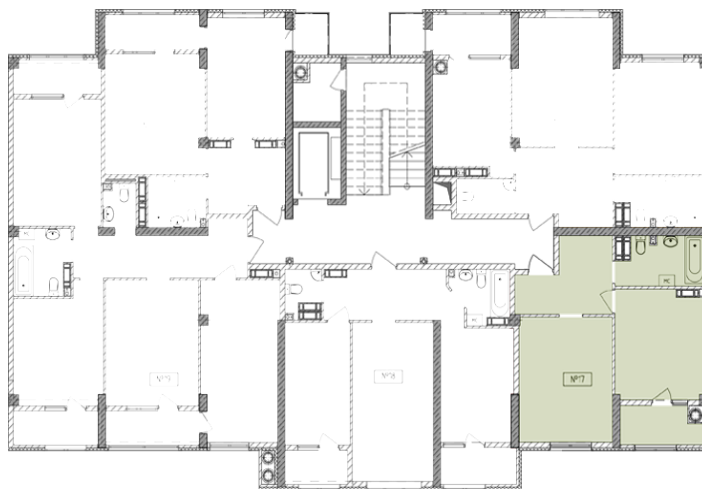

Жилой комплекс «Евро Сити»

г. Севастополь, 6-м микрорайон Камышовой бухты, ул. Т. Шевченко, 49

- **Количество комнат:** 1
- **Общая площадь:** 44.47 м²

Внимание!

В связи с активными продажами, наличие данной квартиры, ее стоимость и условия покупки уточняйте у наших специалистов.