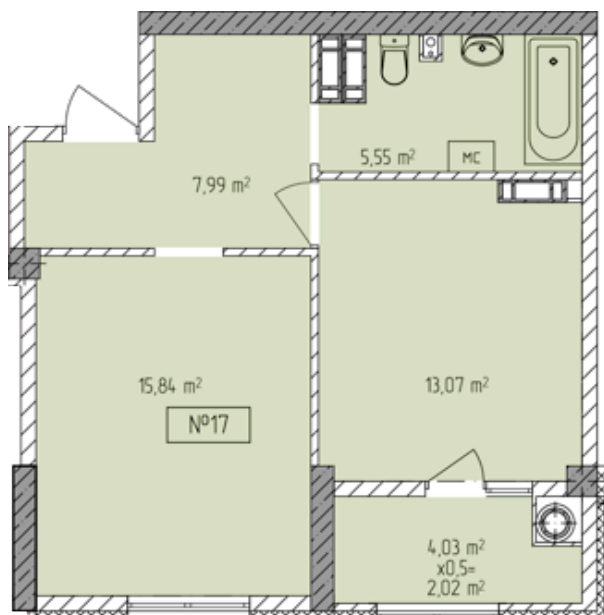

Жилой комплекс «Евро Сити»

г. Севастополь, 6-м микрорайон Камышовой бухты, ул. Т. Шевченко, 49

- **Количество комнат:** 1
- **Общая площадь:** 44.47 м²

Внимание!

В связи с активными продажами, наличие данной квартиры, ее стоимость и условия покупки уточняйте у наших специалистов.