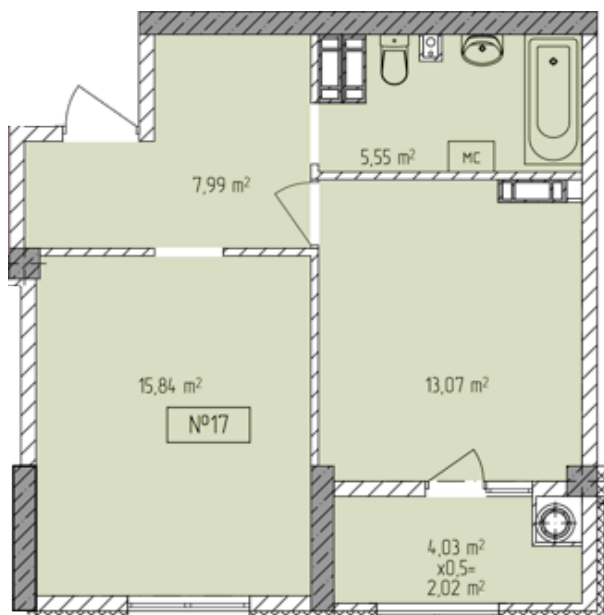

## Жилой комплекс «Евро Сити»

г. Севастополь, 6-м микрорайон Камышовой бухты, ул. Т. Шевченко, 49

- **Количество комнат:** 1
- **Общая площадь:** 44.47 м<sup>2</sup>