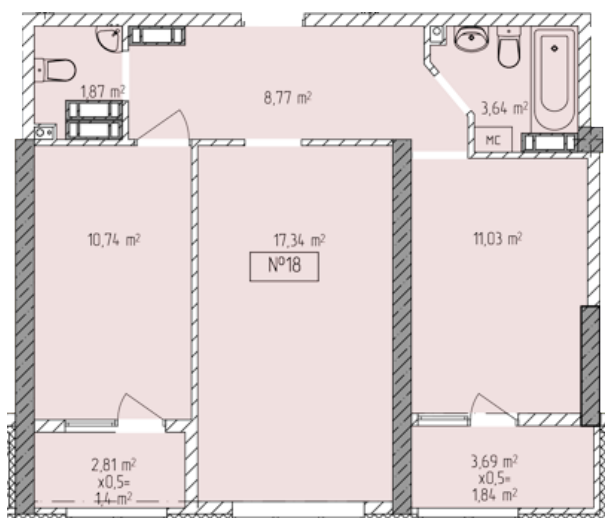

Жилой комплекс «Евро Сити»

г. Севастополь, 6-м микрорайон Камышовой бухты, ул. Т. Шевченко, 49

- **Количество комнат:** 2
- **Общая площадь:** 56.63 м²

Внимание!

В связи с активными продажами, наличие данной квартиры, ее стоимость и условия покупки уточняйте у наших специалистов.