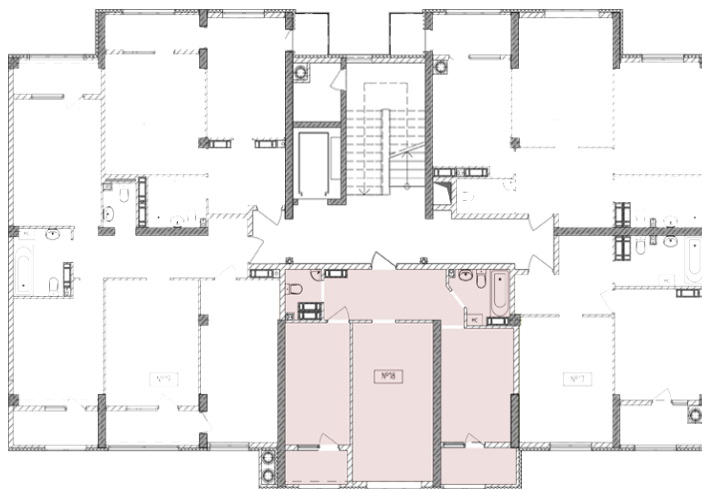

## Жилой комплекс «Евро Сити»

г. Севастополь, 6-м микрорайон Камышовой бухты, ул. Т. Шевченко, 49

- **Количество комнат:** 2
- **Общая площадь:** 56.63 м<sup>2</sup>