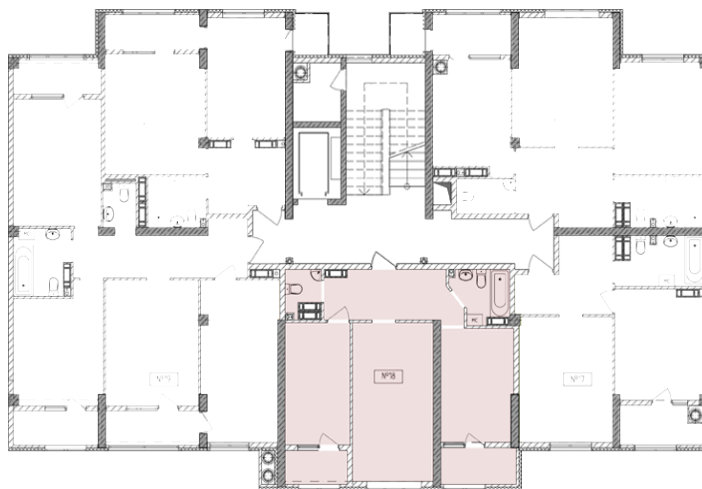

Жилой комплекс «Евро Сити»

г. Севастополь, 6-м микрорайон Камышовой бухты, ул. Т. Шевченко, 49

- **Количество комнат:** 2
- **Общая площадь:** 56.63 м²

Внимание!

В связи с активными продажами, наличие данной квартиры, ее стоимость и условия покупки уточняйте у наших специалистов.