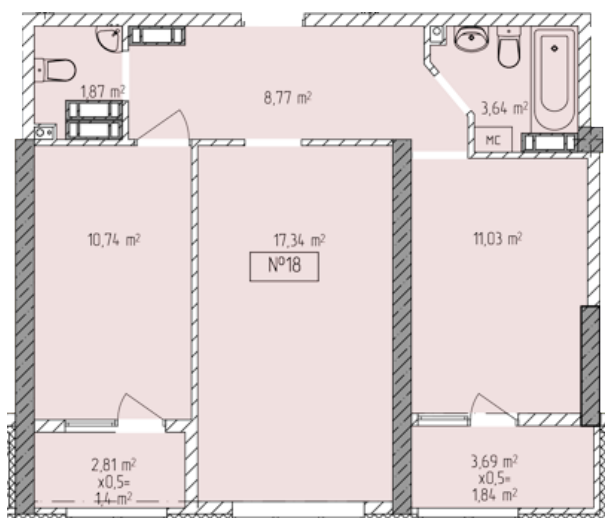

## Жилой комплекс «Евро Сити»

г. Севастополь, 6-м микрорайон Камышовой бухты, ул. Т. Шевченко, 49

- **Количество комнат:** 2
- **Общая площадь:** 56.63 м<sup>2</sup>