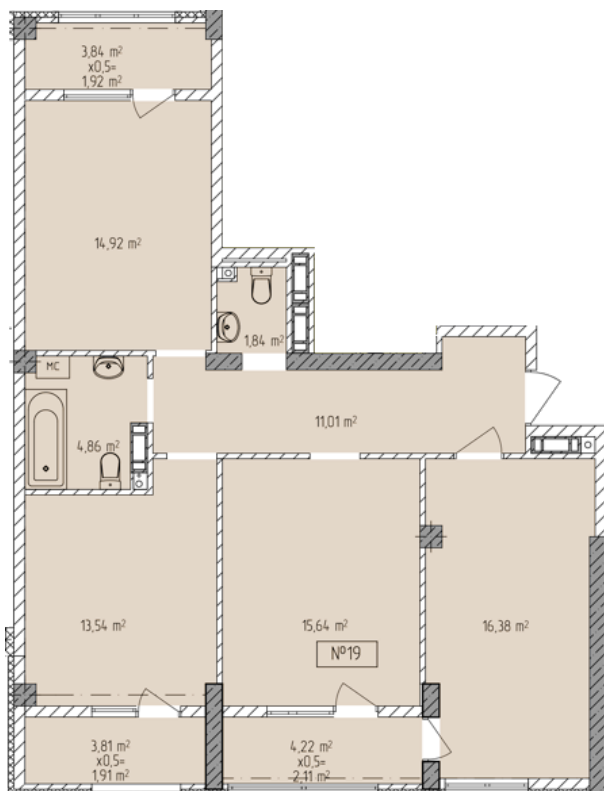

Жилой комплекс «Евро Сити»

г. Севастополь, 6-м микрорайон Камышовой бухты, ул. Т. Шевченко, 49

- **Количество комнат:** 3
- **Общая площадь:** 84.13 м²

Внимание!

В связи с активными продажами, наличие данной квартиры, ее стоимость и условия покупки уточняйте у наших специалистов.