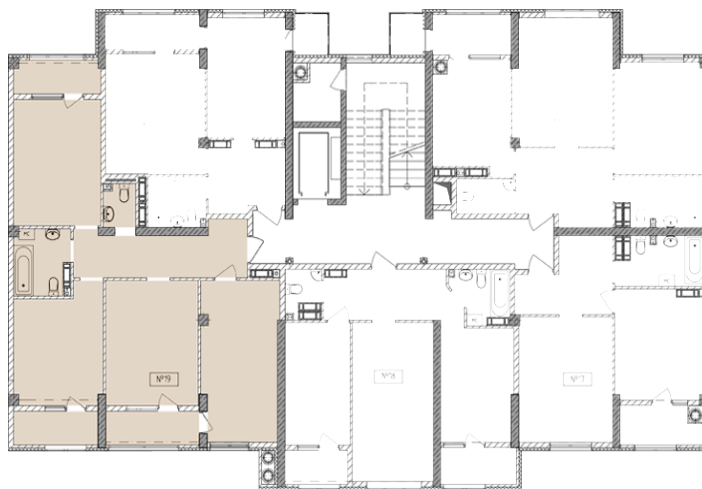

Жилой комплекс «Евро Сити»

г. Севастополь, 6-м микрорайон Камышовой бухты, ул. Т. Шевченко, 49

- **Количество комнат:** 3
- **Общая площадь:** 84.13 м²

Внимание!

В связи с активными продажами, наличие данной квартиры, ее стоимость и условия покупки уточняйте у наших специалистов.