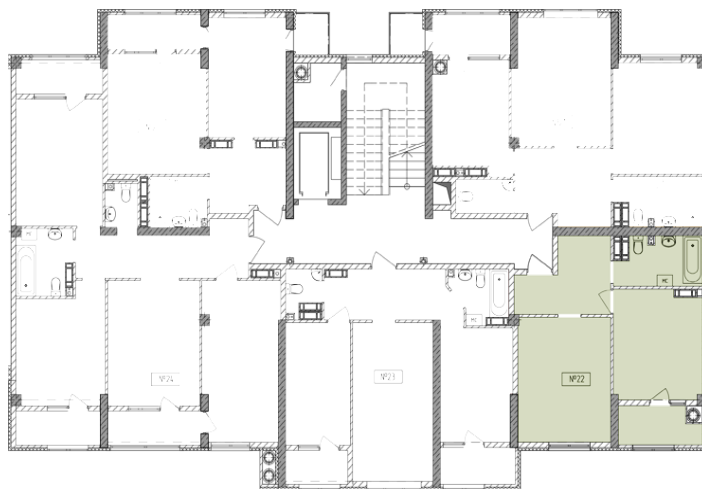

## Жилой комплекс «Евро Сити»

г. Севастополь, 6-м микрорайон Камышовой бухты, ул. Т. Шевченко, 49

- **Количество комнат:** 1
- **Общая площадь:** 44.47 м<sup>2</sup>