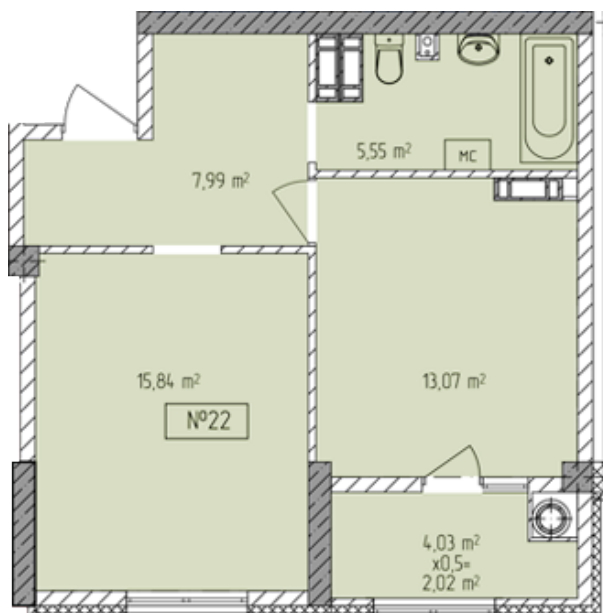

## Жилой комплекс «Евро Сити»

г. Севастополь, 6-м микрорайон Камышовой бухты, ул. Т. Шевченко, 49

- **Количество комнат:** 1
- **Общая площадь:** 44.47 м<sup>2</sup>