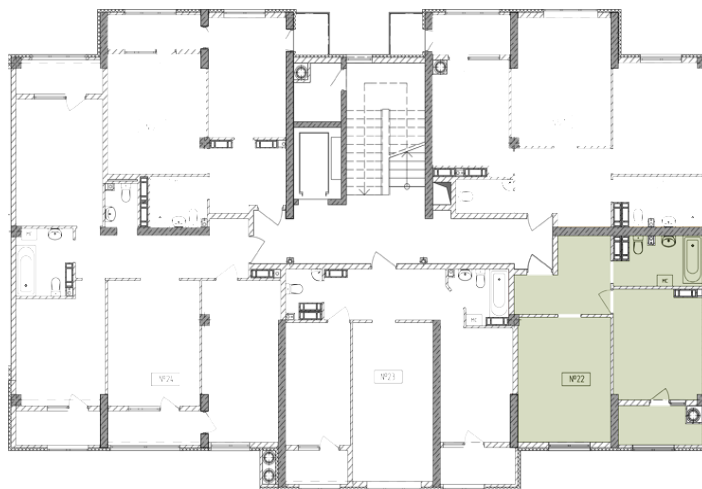

Жилой комплекс «Евро Сити»

г. Севастополь, 6-м микрорайон Камышовой бухты, ул. Т. Шевченко, 49

- **Количество комнат:** 1
- **Общая площадь:** 44.47 м²

Внимание!

В связи с активными продажами, наличие данной квартиры, ее стоимость и условия покупки уточняйте у наших специалистов.