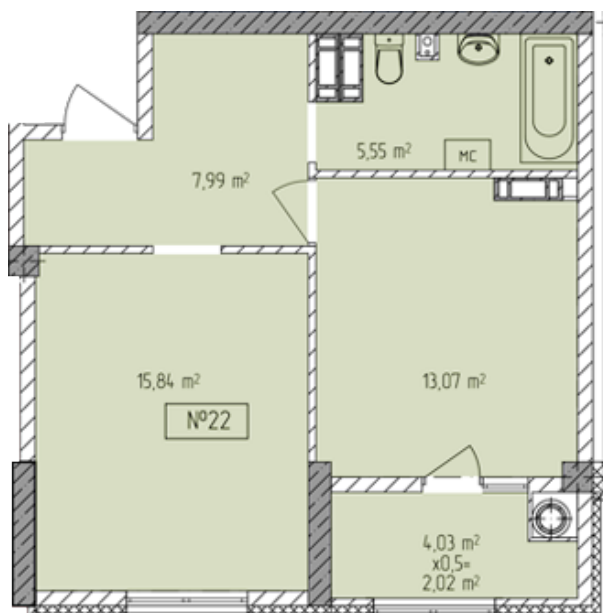

Жилой комплекс «Евро Сити»

г. Севастополь, 6-м микрорайон Камышовой бухты, ул. Т. Шевченко, 49

- **Количество комнат:** 1
- **Общая площадь:** 44.47 м²

Внимание!

В связи с активными продажами, наличие данной квартиры, ее стоимость и условия покупки уточняйте у наших специалистов.