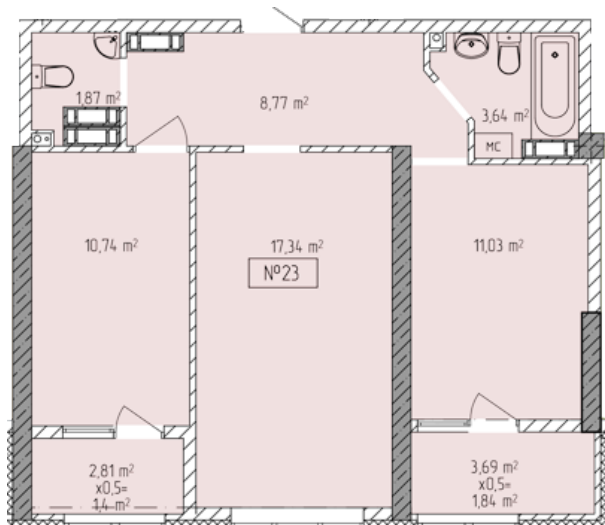

Жилой комплекс «Евро Сити»

г. Севастополь, 6-м микрорайон Камышовой бухты, ул. Т. Шевченко, 49

- **Количество комнат:** 2
- **Общая площадь:** 56.63 м²

Внимание!

В связи с активными продажами, наличие данной квартиры, ее стоимость и условия покупки уточняйте у наших специалистов.