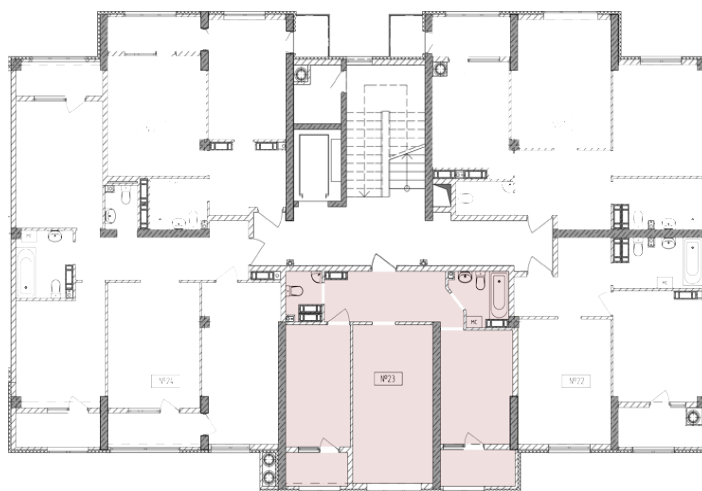

Жилой комплекс «Евро Сити»

г. Севастополь, 6-м микрорайон Камышовой бухты, ул. Т. Шевченко, 49

- **Количество комнат:** 2
- **Общая площадь:** 56.63 м²

Внимание!

В связи с активными продажами, наличие данной квартиры, ее стоимость и условия покупки уточняйте у наших специалистов.