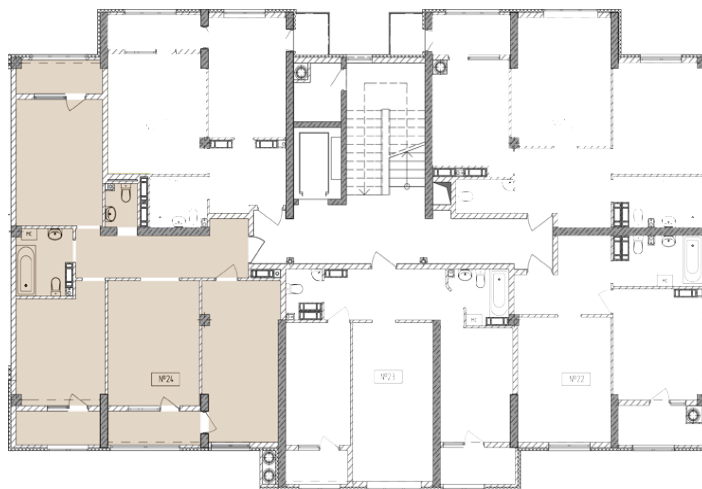

## Жилой комплекс «Евро Сити»

г. Севастополь, 6-м микрорайон Камышовой бухты, ул. Т. Шевченко, 49

- **Количество комнат:** 3
- **Общая площадь:** 84.13 м<sup>2</sup>