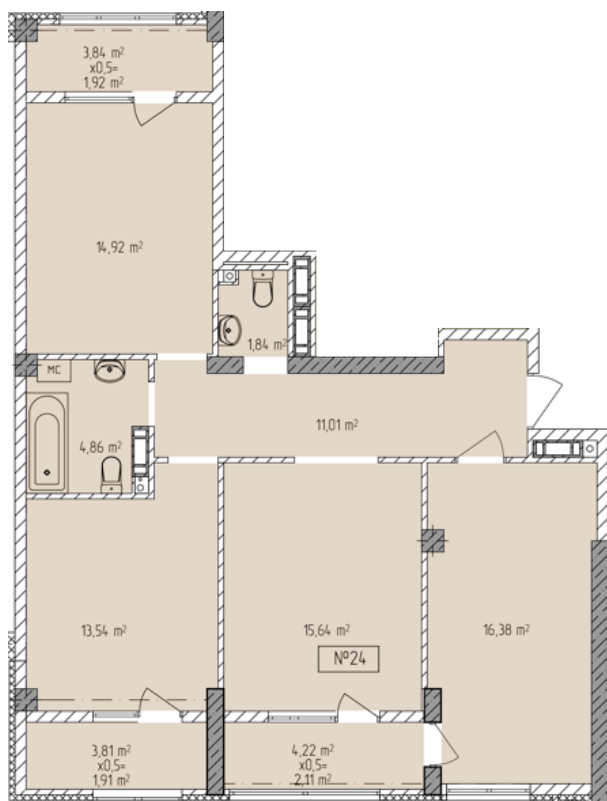

## Жилой комплекс «Евро Сити»

г. Севастополь, 6-м микрорайон Камышовой бухты, ул. Т. Шевченко, 49

- **Количество комнат:** 3
- **Общая площадь:** 84.13 м<sup>2</sup>