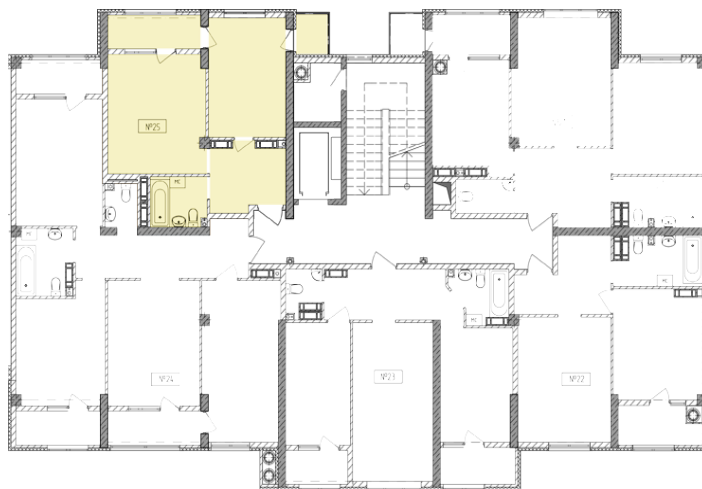

Жилой комплекс «Евро Сити»

г. Севастополь, 6-м микрорайон Камышовой бухты, ул. Т. Шевченко, 49

- **Количество комнат:** 1
- **Общая площадь:** 41.42 м²

Внимание!

В связи с активными продажами, наличие данной квартиры, ее стоимость и условия покупки уточняйте у наших специалистов.