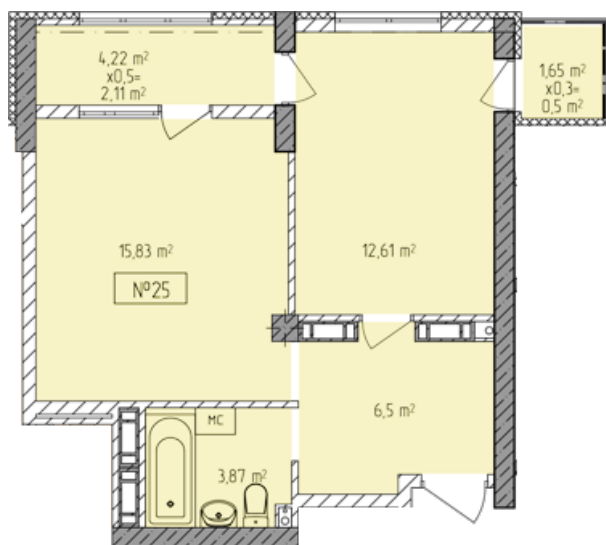

Жилой комплекс «Евро Сити»

г. Севастополь, 6-м микрорайон Камышовой бухты, ул. Т. Шевченко, 49

- **Количество комнат:** 1
- **Общая площадь:** 41.42 м²

Внимание!

В связи с активными продажами, наличие данной квартиры, ее стоимость и условия покупки уточняйте у наших специалистов.