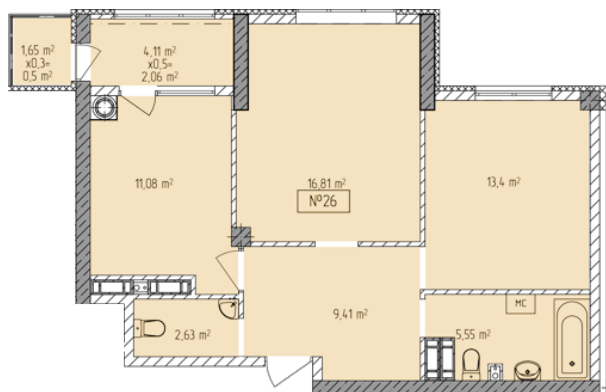

## Жилой комплекс «Евро Сити»

г. Севастополь, 6-м микрорайон Камышовой бухты, ул. Т. Шевченко, 49

- **Количество комнат:** 2
- **Общая площадь:** 61.44 м<sup>2</sup>