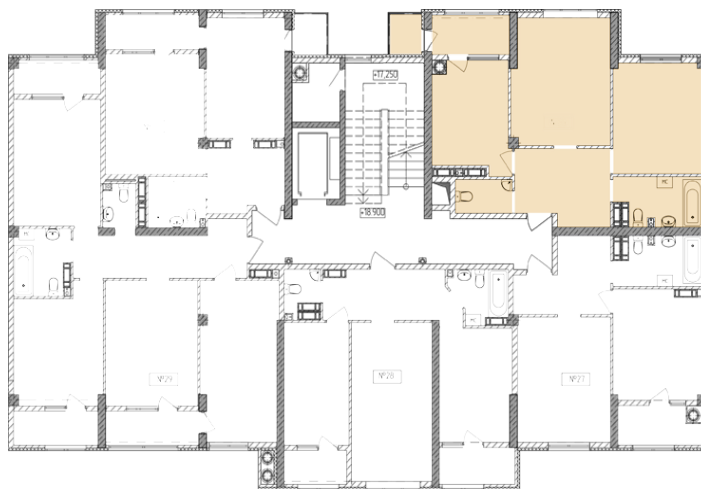

## Жилой комплекс «Евро Сити»

г. Севастополь, 6-м микрорайон Камышовой бухты, ул. Т. Шевченко, 49

- **Количество комнат:** 2
- **Общая площадь:** 61.44 м<sup>2</sup>