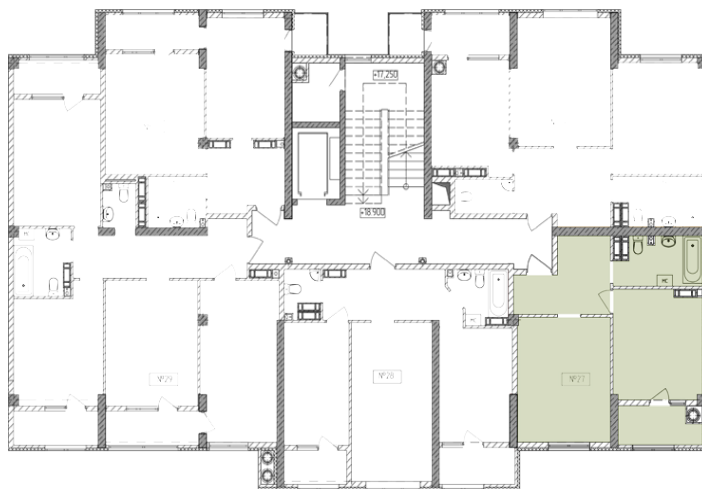

Жилой комплекс «Евро Сити»

г. Севастополь, 6-м микрорайон Камышовой бухты, ул. Т. Шевченко, 49

- **Количество комнат:** 1
- **Общая площадь:** 44.47 м²

Внимание!

В связи с активными продажами, наличие данной квартиры, ее стоимость и условия покупки уточняйте у наших специалистов.