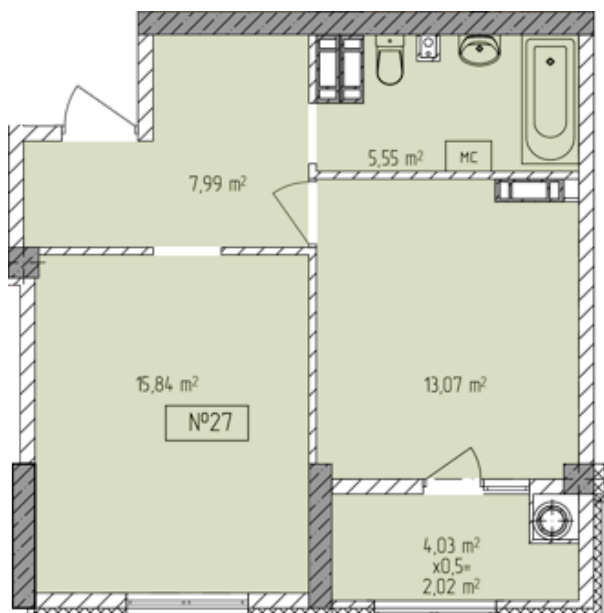

Жилой комплекс «Евро Сити»

г. Севастополь, 6-м микрорайон Камышовой бухты, ул. Т. Шевченко, 49

- **Количество комнат:** 1
- **Общая площадь:** 44.47 м²

Внимание!

В связи с активными продажами, наличие данной квартиры, ее стоимость и условия покупки уточняйте у наших специалистов.