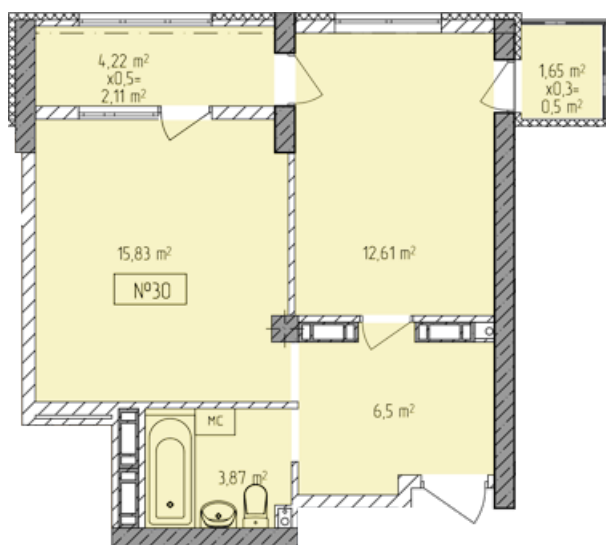

Жилой комплекс «Евро Сити»

г. Севастополь, 6-м микрорайон Камышовой бухты, ул. Т. Шевченко, 49

- **Количество комнат:** 1
- **Общая площадь:** 41.42 м²

Внимание!

В связи с активными продажами, наличие данной квартиры, ее стоимость и условия покупки уточняйте у наших специалистов.