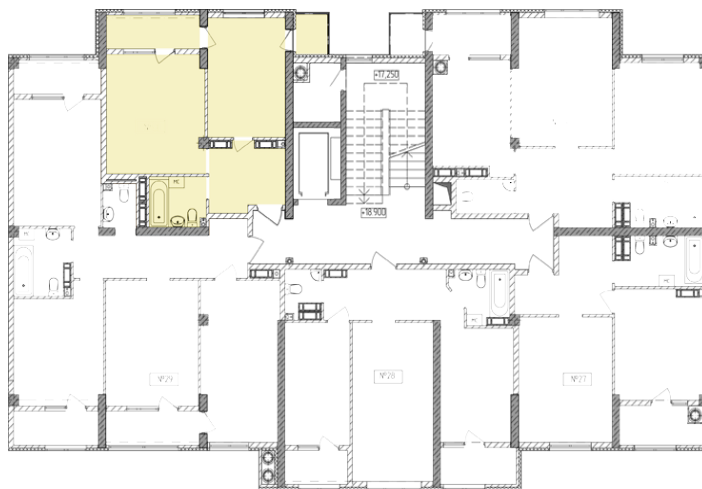

Жилой комплекс «Евро Сити»

г. Севастополь, 6-м микрорайон Камышовой бухты, ул. Т. Шевченко, 49

- **Количество комнат:** 1
- **Общая площадь:** 41.42 м²

Внимание!

В связи с активными продажами, наличие данной квартиры, ее стоимость и условия покупки уточняйте у наших специалистов.