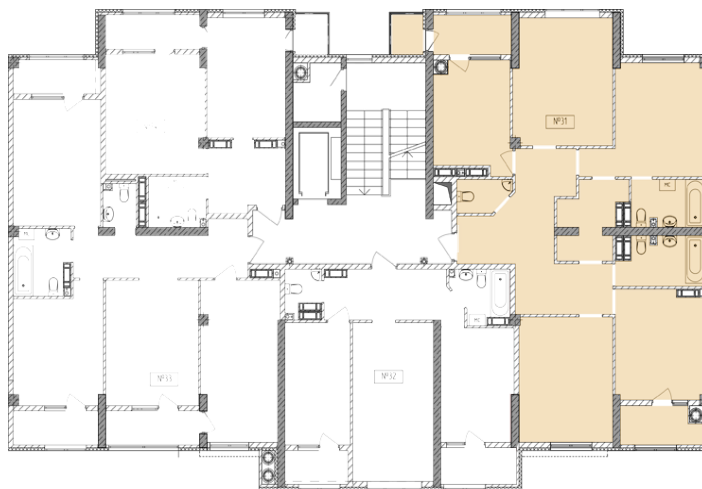

Жилой комплекс «Евро Сити»

г. Севастополь, 6-м микрорайон Камышовой бухты, ул. Т. Шевченко, 49

- **Количество комнат:** 4
- **Общая площадь:** 112.95 м²

Внимание!

В связи с активными продажами, наличие данной квартиры, ее стоимость и условия покупки уточняйте у наших специалистов.