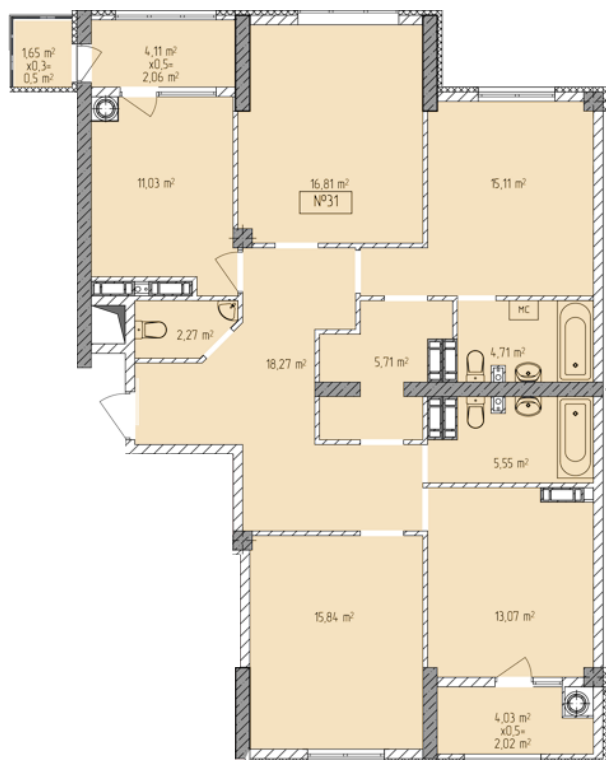

Жилой комплекс «Евро Сити»

г. Севастополь, 6-м микрорайон Камышовой бухты, ул. Т. Шевченко, 49

- **Количество комнат:** 4
- **Общая площадь:** 112.95 м²

Внимание!

В связи с активными продажами, наличие данной квартиры, ее стоимость и условия покупки уточняйте у наших специалистов.