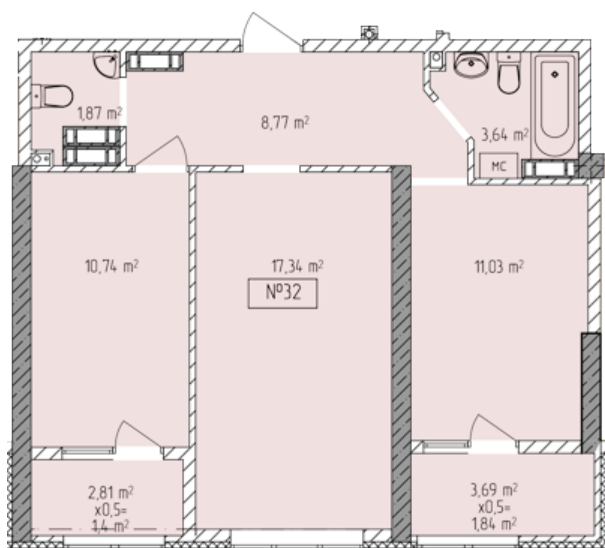

Жилой комплекс «Евро Сити»

г. Севастополь, 6-м микрорайон Камышовой бухты, ул. Т. Шевченко, 49

- **Количество комнат:** 2
- **Общая площадь:** 56.63 м²

Внимание!

В связи с активными продажами, наличие данной квартиры, ее стоимость и условия покупки уточняйте у наших специалистов.