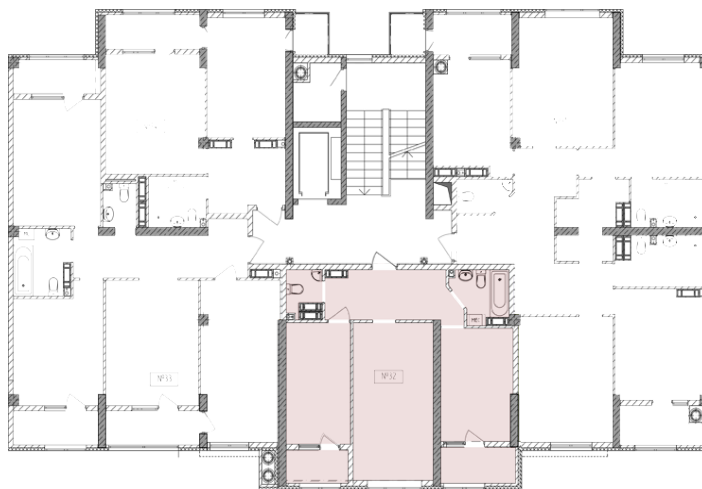

Жилой комплекс «Евро Сити»

г. Севастополь, 6-м микрорайон Камышовой бухты, ул. Т. Шевченко, 49

- **Количество комнат:** 2
- **Общая площадь:** 56.63 м²

Внимание!

В связи с активными продажами, наличие данной квартиры, ее стоимость и условия покупки уточняйте у наших специалистов.