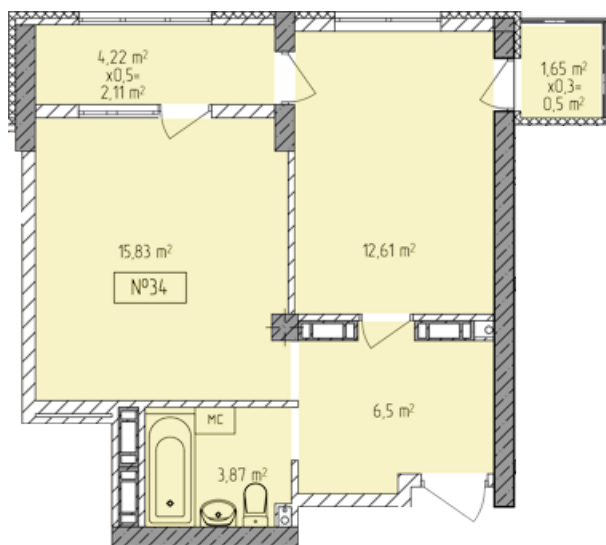

Жилой комплекс «Евро Сити»

г. Севастополь, 6-м микрорайон Камышовой бухты, ул. Т. Шевченко, 49

- **Количество комнат:** 1
- **Общая площадь:** 41.42 м²

Внимание!

В связи с активными продажами, наличие данной квартиры, ее стоимость и условия покупки уточняйте у наших специалистов.