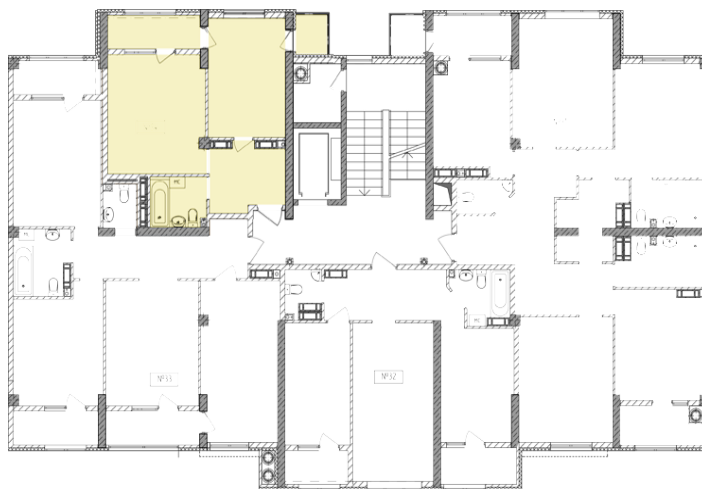

## Жилой комплекс «Евро Сити»

г. Севастополь, 6-м микрорайон Камышовой бухты, ул. Т. Шевченко, 49

- **Количество комнат:** 1
- **Общая площадь:** 41.42 м<sup>2</sup>