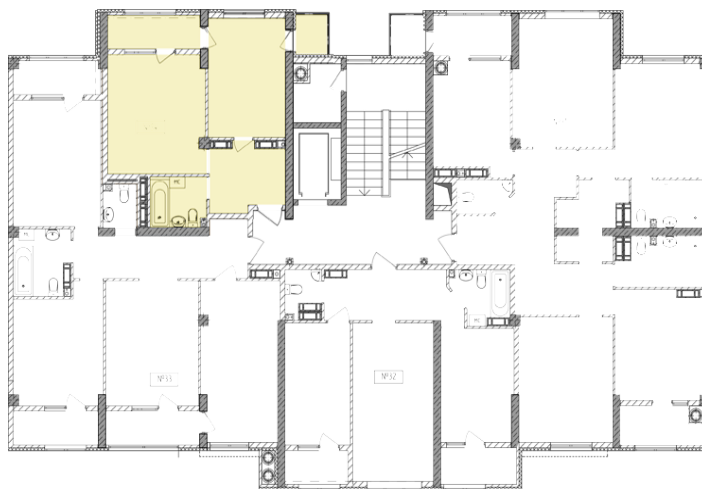

Жилой комплекс «Евро Сити»

г. Севастополь, 6-м микрорайон Камышовой бухты, ул. Т. Шевченко, 49

- **Количество комнат:** 1
- **Общая площадь:** 41.42 м²

Внимание!

В связи с активными продажами, наличие данной квартиры, ее стоимость и условия покупки уточняйте у наших специалистов.