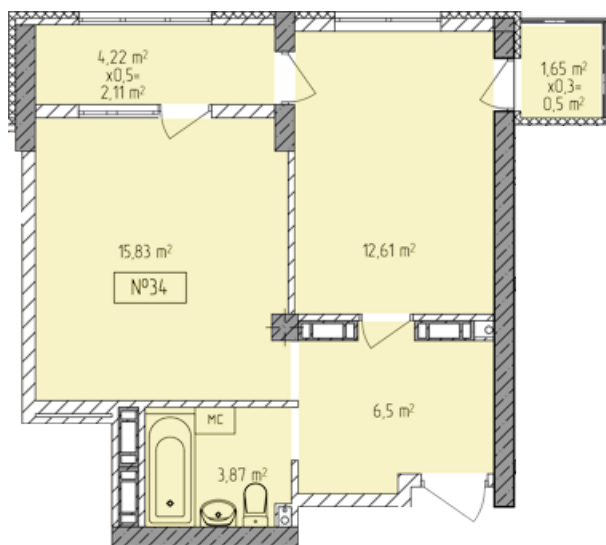

## Жилой комплекс «Евро Сити»

г. Севастополь, 6-м микрорайон Камышовой бухты, ул. Т. Шевченко, 49

- **Количество комнат:** 1
- **Общая площадь:** 41.42 м<sup>2</sup>