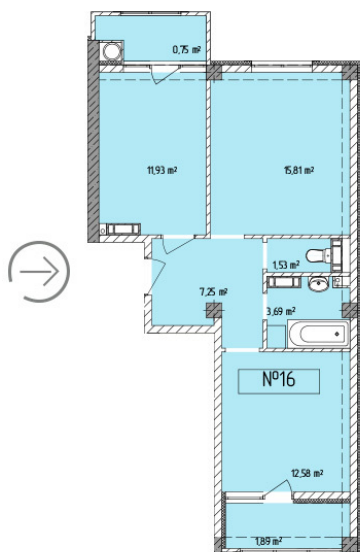

Жилой комплекс «Евро Сити»

г. Севастополь, 6-м микрорайон Камышовой бухты, ул. Т. Шевченко, 49

- **Количество комнат:** 2
- **Общая площадь:** 55.44 м²

2
КОМН. **55,44**
28,39

Внимание!

В связи с активными продажами, наличие данной квартиры, ее стоимость и условия покупки уточняйте у наших специалистов.