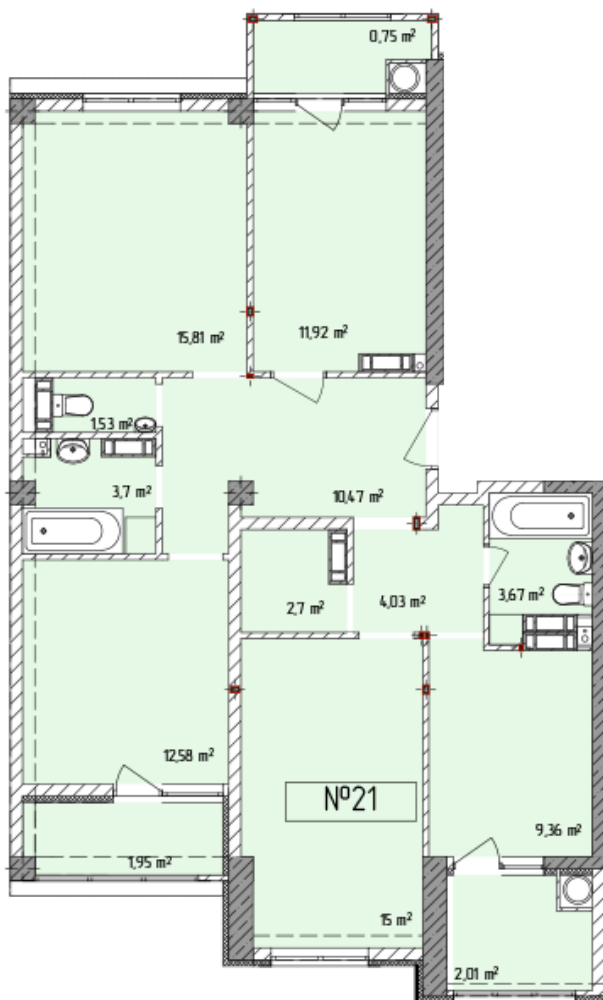

## Жилой комплекс «Евро Сити»

г. Севастополь, 6-м микрорайон Камышовой бухты, ул. Т. Шевченко, 49

- Количество комнат: 4
- Общая площадь: 95.45 м<sup>2</sup>

**Внимание!**

В связи с активными продажами, наличие данной квартиры, ее стоимость и условия покупки уточняйте у наших специалистов.