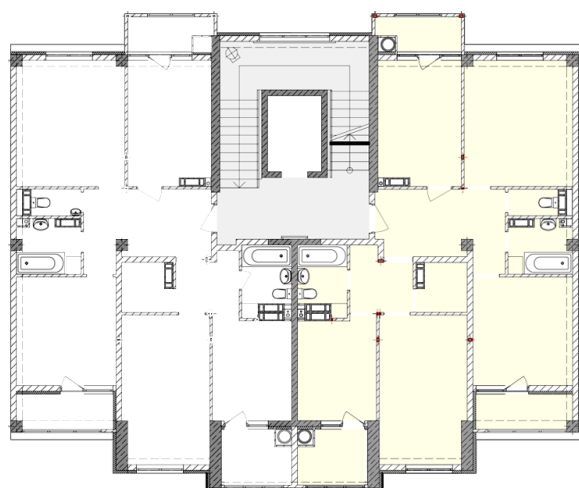

Жилой комплекс «Евро Сити»

г. Севастополь, 6-м микрорайон Камышовой бухты, ул. Т. Шевченко, 49

- **Количество комнат:** 4
- **Общая площадь:** 95.68 м²

Внимание!

В связи с активными продажами, наличие данной квартиры, ее стоимость и условия покупки уточняйте у наших специалистов.