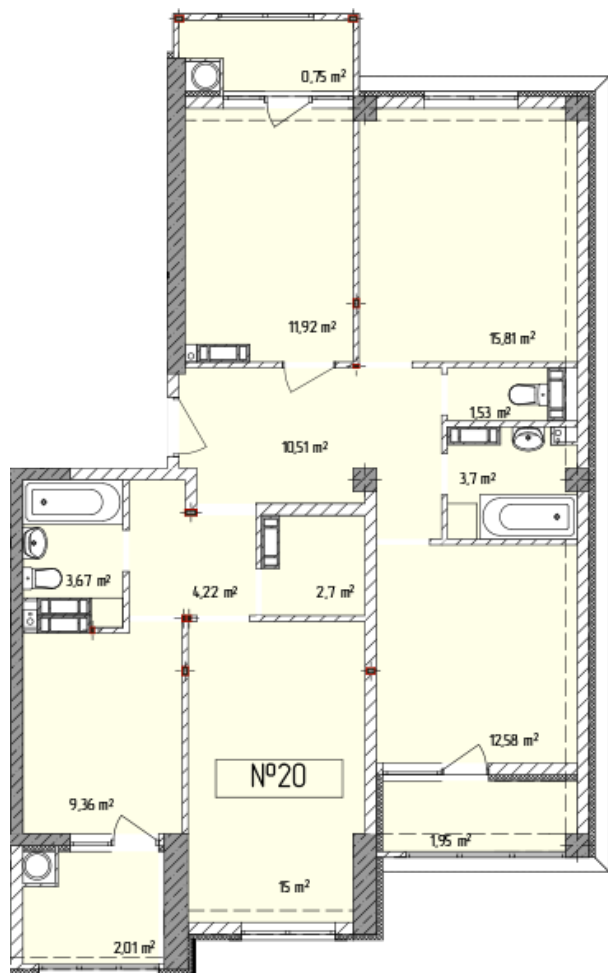

Жилой комплекс «Евро Сити»

г. Севастополь, 6-м микрорайон Камышовой бухты, ул. Т. Шевченко, 49

- **Количество комнат:** 4
- **Общая площадь:** 95.68 м²

Внимание!

В связи с активными продажами, наличие данной квартиры, ее стоимость и условия покупки уточняйте у наших специалистов.