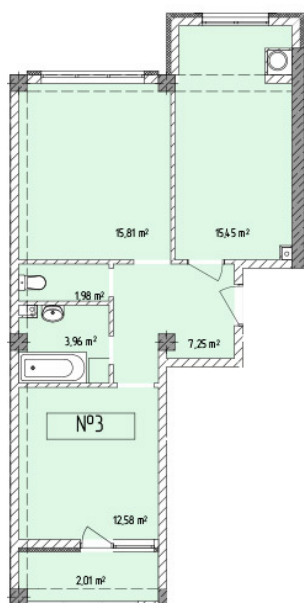

Жилой комплекс «Евро Сити»

г. Севастополь, 6-м микрорайон Камышовой бухты, ул. Т. Шевченко, 49

- **Количество комнат:** 2
- **Общая площадь:** 59.05 м²

Внимание!

В связи с активными продажами, наличие данной квартиры, ее стоимость и условия покупки уточняйте у наших специалистов.