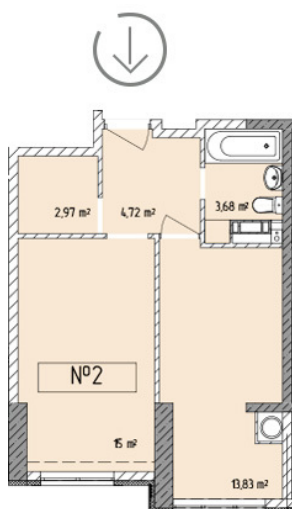

## Жилой комплекс «Евро Сити»

г. Севастополь, 6-м микрорайон Камышовой бухты, ул. Т. Шевченко, 49

- **Количество комнат:** 1
- **Общая площадь:** 40.21 м<sup>2</sup>

**Внимание!**

В связи с активными продажами, наличие данной квартиры, ее стоимость и условия покупки уточняйте у наших специалистов.