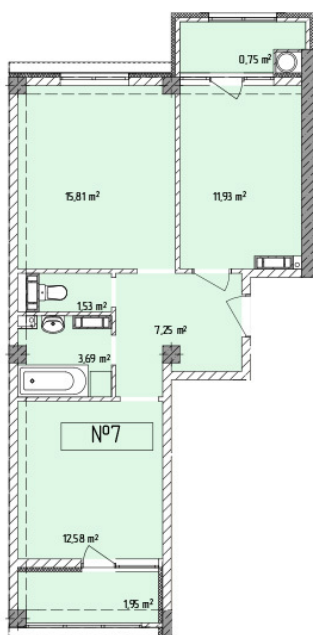

## Жилой комплекс «Евро Сити»

г. Севастополь, 6-м микрорайон Камышовой бухты, ул. Т. Шевченко, 49

- **Количество комнат:** 2
- **Общая площадь:** 55.50 м<sup>2</sup>

**Внимание!**

В связи с активными продажами, наличие данной квартиры, ее стоимость и условия покупки уточняйте у наших специалистов.