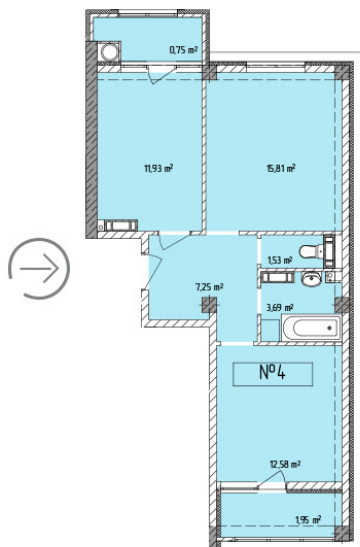

Жилой комплекс «Евро Сити»

г. Севастополь, 6-м микрорайон Камышовой бухты, ул. Т. Шевченко, 49

- **Количество комнат:** 2
- **Общая площадь:** 55.50 м²

2
КОМН. **55,50**
28,39

Внимание!

В связи с активными продажами, наличие данной квартиры, ее стоимость и условия покупки уточняйте у наших специалистов.