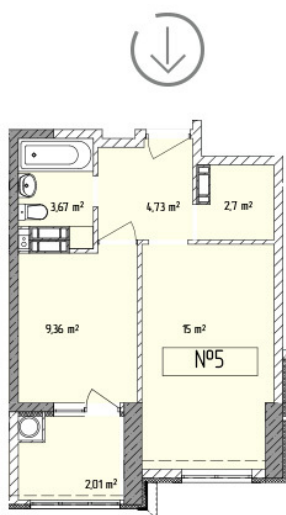

Жилой комплекс «Евро Сити»

г. Севастополь, 6-м микрорайон Камышовой бухты, ул. Т. Шевченко, 49

- **Количество комнат:** 1
- **Общая площадь:** 37.50 м²

Внимание!

В связи с активными продажами, наличие данной квартиры, ее стоимость и условия покупки уточняйте у наших специалистов.