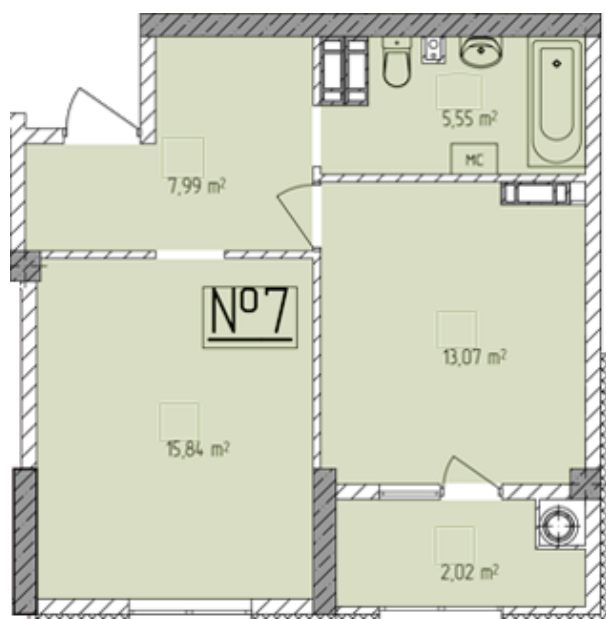

## Жилой комплекс «Евро Сити»

г. Севастополь, 6-м микрорайон Камышовой бухты, ул. Т. Шевченко, 49

- **Количество комнат:** 1
- **Общая площадь:** 44.47 м<sup>2</sup>