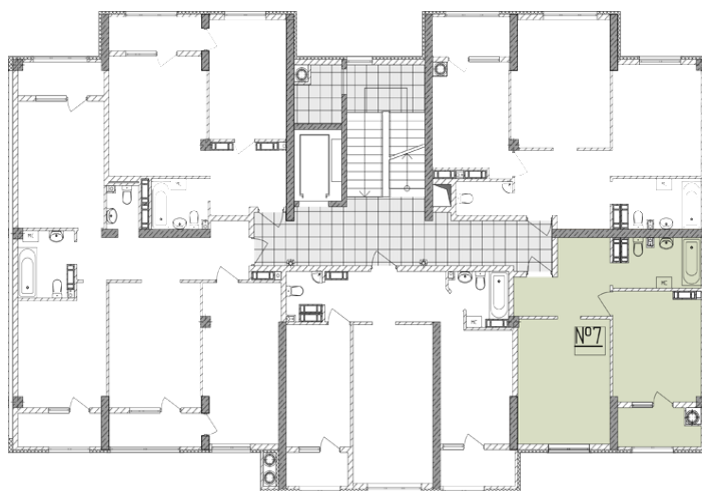

## Жилой комплекс «Евро Сити»

г. Севастополь, 6-м микрорайон Камышовой бухты, ул. Т. Шевченко, 49

- **Количество комнат:** 1
- **Общая площадь:** 44.47 м<sup>2</sup>