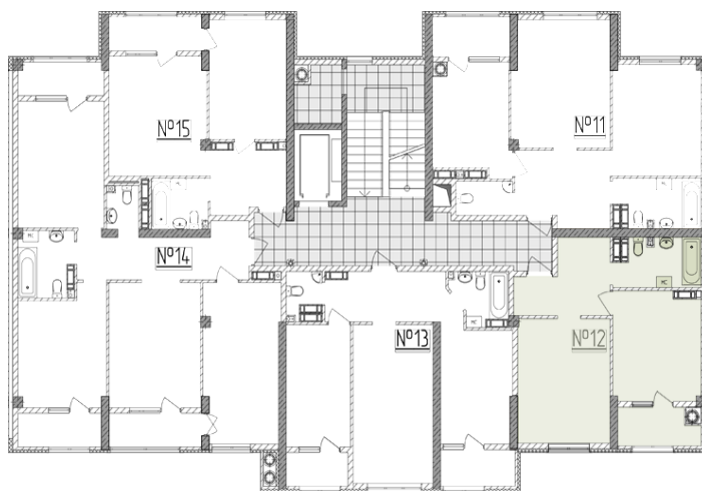

Жилой комплекс «Евро Сити»

г. Севастополь, 6-м микрорайон Камышовой бухты, ул. Т. Шевченко, 49

- **Количество комнат:** 1
- **Общая площадь:** 44.47 м²

Внимание!

В связи с активными продажами, наличие данной квартиры, ее стоимость и условия покупки уточняйте у наших специалистов.