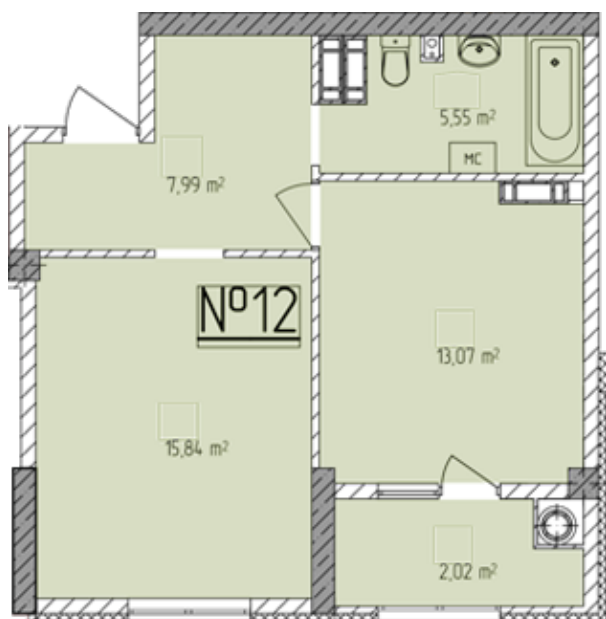

Жилой комплекс «Евро Сити»

г. Севастополь, 6-м микрорайон Камышовой бухты, ул. Т. Шевченко, 49

- **Количество комнат:** 1
- **Общая площадь:** 44.47 м²

Внимание!

В связи с активными продажами, наличие данной квартиры, ее стоимость и условия покупки уточняйте у наших специалистов.