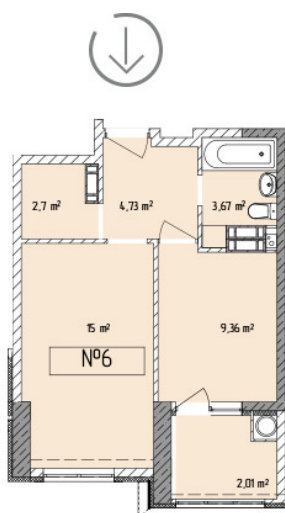

Жилой комплекс «Евро Сити»

г. Севастополь, 6-м микрорайон Камышовой бухты, ул. Т. Шевченко, 49

- **Количество комнат:** 1
- **Общая площадь:** 37.50 м²

Внимание!

В связи с активными продажами, наличие данной квартиры, ее стоимость и условия покупки уточняйте у наших специалистов.