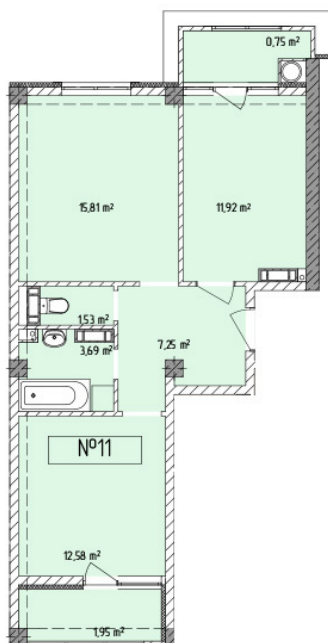

Жилой комплекс «Евро Сити»

г. Севастополь, 6-м микрорайон Камышовой бухты, ул. Т. Шевченко, 49

- **Количество комнат:** 2
- **Общая площадь:** 55.50 м²

Внимание!

В связи с активными продажами, наличие данной квартиры, ее стоимость и условия покупки уточняйте у наших специалистов.