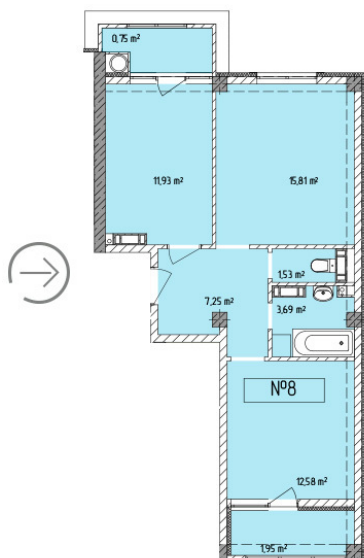

Жилой комплекс «Евро Сити»

г. Севастополь, 6-м микрорайон Камышовой бухты, ул. Т. Шевченко, 49

- **Количество комнат:** 2
- **Общая площадь:** 55.50 м²

2
КОМН. 55,50
28,39

Внимание!

В связи с активными продажами, наличие данной квартиры, ее стоимость и условия покупки уточняйте у наших специалистов.