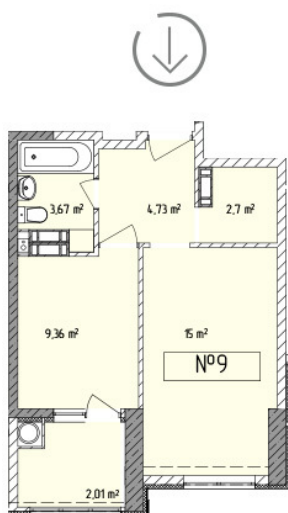

Жилой комплекс «Евро Сити»

г. Севастополь, 6-м микрорайон Камышовой бухты, ул. Т. Шевченко, 49

- **Количество комнат:** 1
- **Общая площадь:** 37.50 м²

Внимание!

В связи с активными продажами, наличие данной квартиры, ее стоимость и условия покупки уточняйте у наших специалистов.