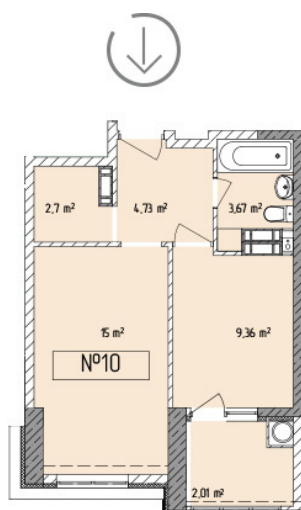

Жилой комплекс «Евро Сити»

г. Севастополь, 6-м микрорайон Камышовой бухты, ул. Т. Шевченко, 49

- **Количество комнат:** 1
- **Общая площадь:** 37.50 м²

Внимание!

В связи с активными продажами, наличие данной квартиры, ее стоимость и условия покупки уточняйте у наших специалистов.