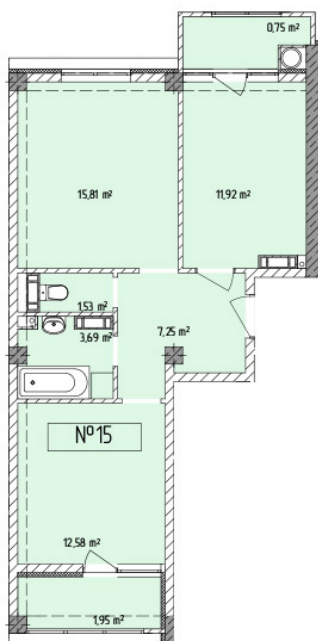

Жилой комплекс «Евро Сити»

г. Севастополь, 6-м микрорайон Камышовой бухты, ул. Т. Шевченко, 49

- **Количество комнат:** 2
- **Общая площадь:** 55.50 м²

2
КОМН. **55,50**
 28,39

Внимание!

В связи с активными продажами, наличие данной квартиры, ее стоимость и условия покупки уточняйте у наших специалистов.