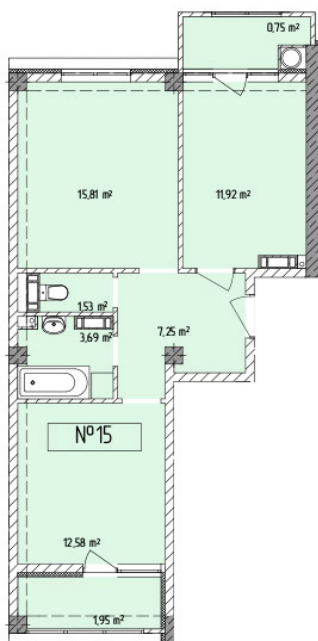

Жилой комплекс «Евро Сити»

г. Севастополь, 6-м микрорайон Камышовой бухты, ул. Т. Шевченко, 49

- **Количество комнат:** 2
- **Общая площадь:** 55.50 м²

2
КОМН. **55,50**
28,39

Внимание!

В связи с активными продажами, наличие данной квартиры, ее стоимость и условия покупки уточняйте у наших специалистов.