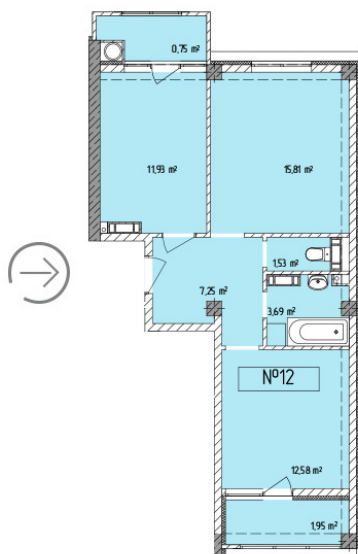

## Жилой комплекс «Евро Сити»

г. Севастополь, 6-м микрорайон Камышовой бухты, ул. Т. Шевченко, 49

- **Количество комнат:** 2
- **Общая площадь:** 55.50 м<sup>2</sup>