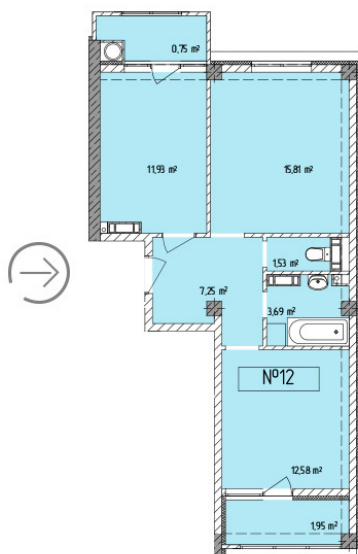

Жилой комплекс «Евро Сити»

г. Севастополь, 6-м микрорайон Камышовой бухты, ул. Т. Шевченко, 49

- **Количество комнат:** 2
- **Общая площадь:** 55.50 м²

2
КОМН. **55,50**
 28,39

Внимание!

В связи с активными продажами, наличие данной квартиры, ее стоимость и условия покупки уточняйте у наших специалистов.