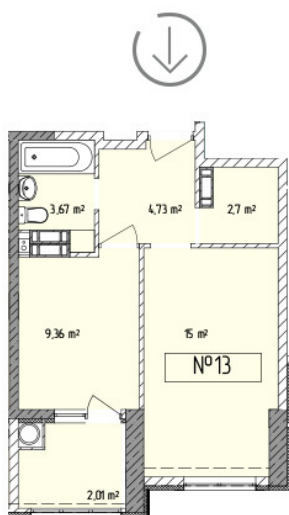

## Жилой комплекс «Евро Сити»

г. Севастополь, 6-м микрорайон Камышовой бухты, ул. Т. Шевченко, 49

- **Количество комнат:** 1
- **Общая площадь:** 37.50 м<sup>2</sup>

Внимание!

В связи с активными продажами, наличие данной квартиры, ее стоимость и условия покупки уточняйте у наших специалистов.