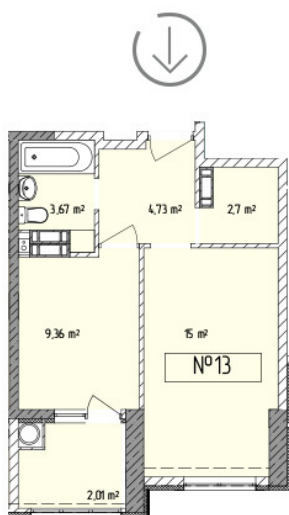

Жилой комплекс «Евро Сити»

г. Севастополь, 6-м микрорайон Камышовой бухты, ул. Т. Шевченко, 49

- **Количество комнат:** 1
- **Общая площадь:** 37.50 м²

Внимание!

В связи с активными продажами, наличие данной квартиры, ее стоимость и условия покупки уточняйте у наших специалистов.