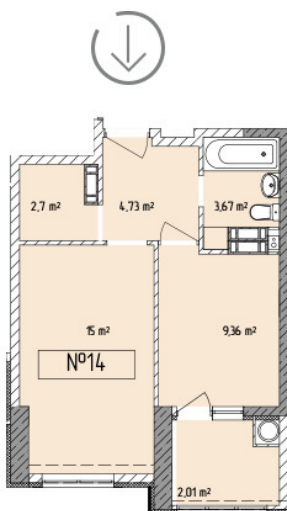

## Жилой комплекс «Евро Сити»

г. Севастополь, 6-м микрорайон Камышовой бухты, ул. Т. Шевченко, 49

- **Количество комнат:** 1
- **Общая площадь:** 37.50 м<sup>2</sup>

Внимание!

В связи с активными продажами, наличие данной квартиры, ее стоимость и условия покупки уточняйте у наших специалистов.