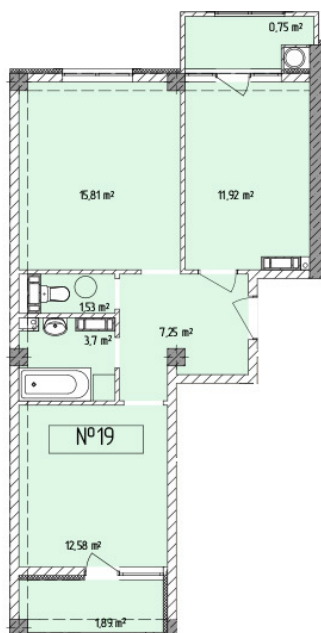

Жилой комплекс «Евро Сити»

г. Севастополь, 6-м микрорайон Камышовой бухты, ул. Т. Шевченко, 49

- **Количество комнат:** 2
- **Общая площадь:** 55.44 м²

Внимание!

В связи с активными продажами, наличие данной квартиры, ее стоимость и условия покупки уточняйте у наших специалистов.