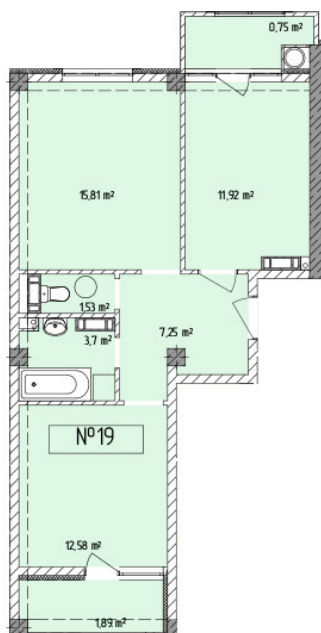

## Жилой комплекс «Евро Сити»

г. Севастополь, 6-м микрорайон Камышовой бухты, ул. Т. Шевченко, 49

- **Количество комнат:** 2
- **Общая площадь:** 55.44 м<sup>2</sup>

Внимание!

В связи с активными продажами, наличие данной квартиры, ее стоимость и условия покупки уточняйте у наших специалистов.