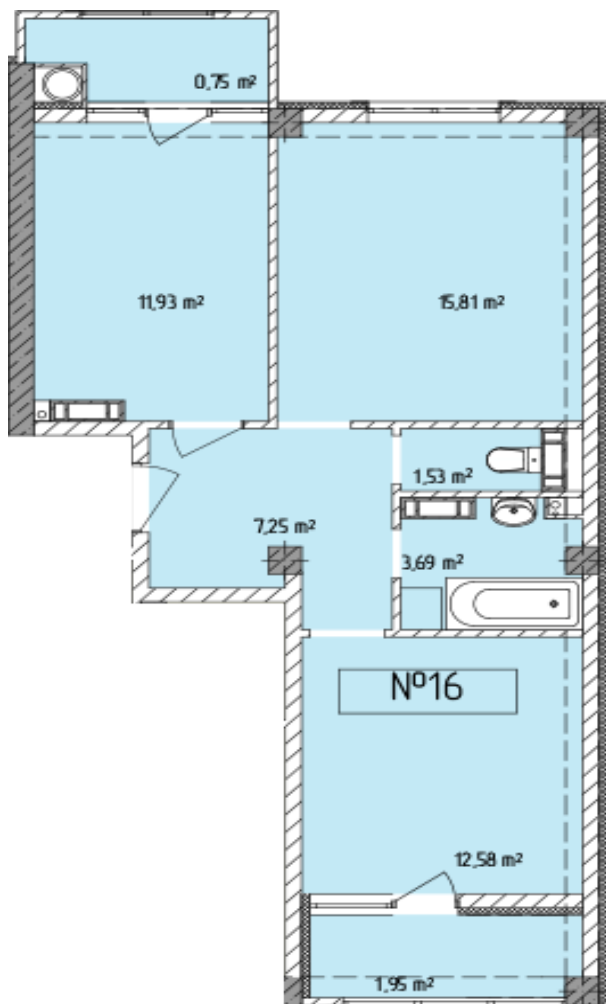

Жилой комплекс «Евро Сити»

г. Севастополь, 6-м микрорайон Камышовой бухты, ул. Т. Шевченко, 49

- **Количество комнат:** 2
- **Общая площадь:** 55.44 м²

Внимание!

В связи с активными продажами, наличие данной квартиры, ее стоимость и условия покупки уточняйте у наших специалистов.