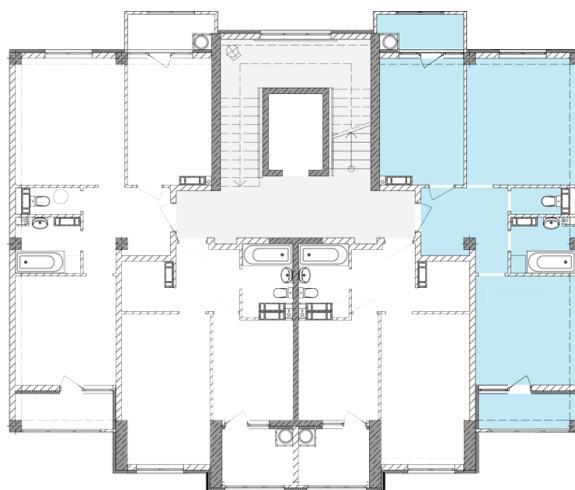

Жилой комплекс «Евро Сити»

г. Севастополь, 6-м микрорайон Камышовой бухты, ул. Т. Шевченко, 49

- **Количество комнат:** 2
- **Общая площадь:** 55.44 м²

Внимание!

В связи с активными продажами, наличие данной квартиры, ее стоимость и условия покупки уточняйте у наших специалистов.