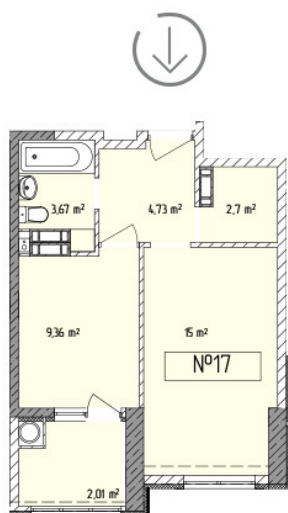

Жилой комплекс «Евро Сити»

г. Севастополь, 6-м микрорайон Камышовой бухты, ул. Т. Шевченко, 49

- **Количество комнат:** 1
- **Общая площадь:** 37.50 м²

Внимание!

В связи с активными продажами, наличие данной квартиры, ее стоимость и условия покупки уточняйте у наших специалистов.