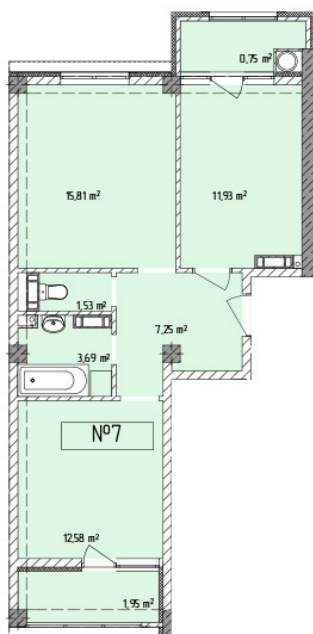

## Жилой комплекс «Евро Сити»

г. Севастополь, 6-м микрорайон Камышовой бухты, ул. Т. Шевченко, 49

- **Количество комнат:** 2
- **Общая площадь:** 55.50 м<sup>2</sup>

Внимание!

В связи с активными продажами, наличие данной квартиры, ее стоимость и условия покупки уточняйте у наших специалистов.