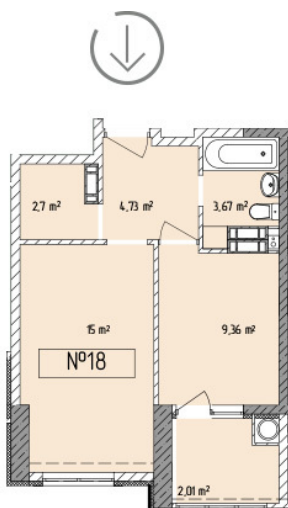

Жилой комплекс «Евро Сити»

г. Севастополь, 6-м микрорайон Камышовой бухты, ул. Т. Шевченко, 49

- **Количество комнат:** 1
- **Общая площадь:** 37.50 м²

Внимание!

В связи с активными продажами, наличие данной квартиры, ее стоимость и условия покупки уточняйте у наших специалистов.