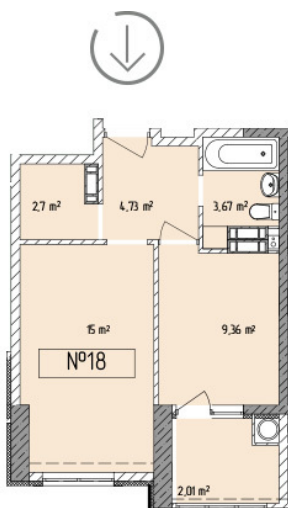

## Жилой комплекс «Евро Сити»

г. Севастополь, 6-м микрорайон Камышовой бухты, ул. Т. Шевченко, 49

- **Количество комнат:** 1
- **Общая площадь:** 37.50 м<sup>2</sup>

**Внимание!**

В связи с активными продажами, наличие данной квартиры, ее стоимость и условия покупки уточняйте у наших специалистов.