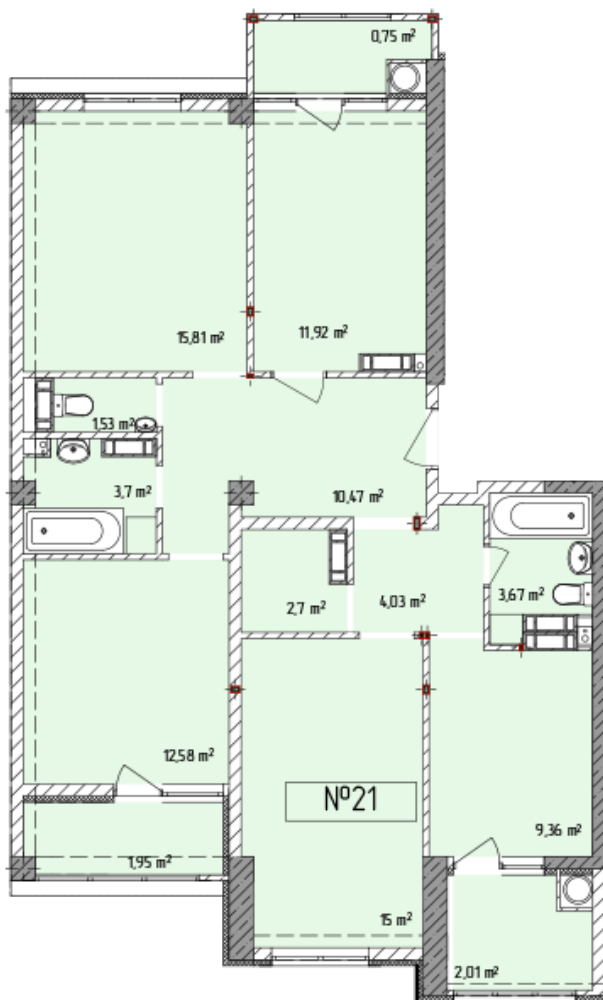

Жилой комплекс «Евро Сити»

г. Севастополь, 6-м микрорайон Камышовой бухты, ул. Т. Шевченко, 49

- **Количество комнат:** 4
- **Общая площадь:** 95.45 м²

Внимание!

В связи с активными продажами, наличие данной квартиры, ее стоимость и условия покупки уточняйте у наших специалистов.