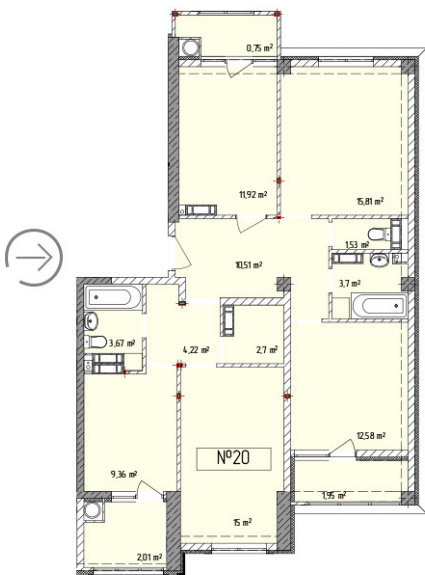

Жилой комплекс «Евро Сити»

г. Севастополь, 6-м микрорайон Камышовой бухты, ул. Т. Шевченко, 49

- **Количество комнат:** 4
- **Общая площадь:** 95.68 м²

Внимание!

В связи с активными продажами, наличие данной квартиры, ее стоимость и условия покупки уточняйте у наших специалистов.